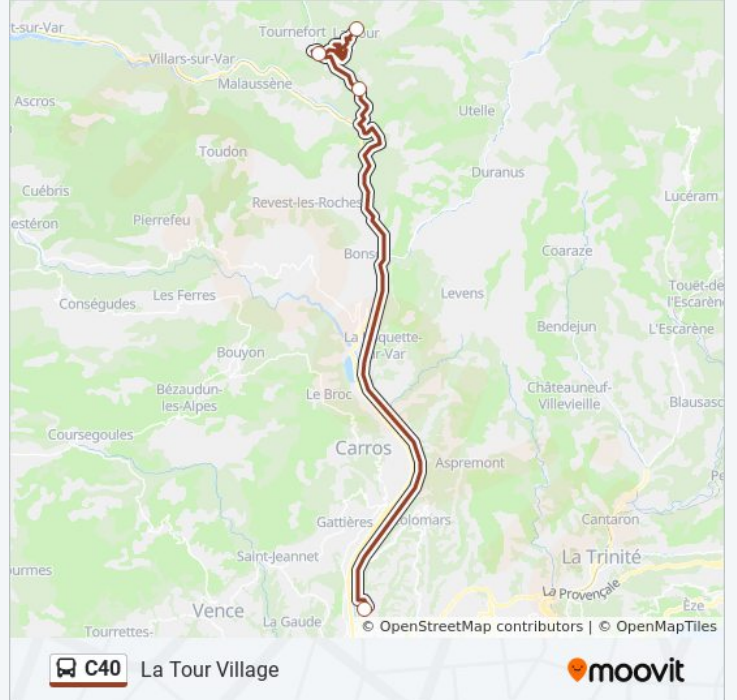

Les horaires et trajets sur une carte de la ligne C40 de bus sont disponibles dans un fichier PDF hors-ligne sur moovitapp.com. Utilisez le [Appli Moovit](#) pour voir les horaires de bus, train ou métro en temps réel, ainsi que les instructions étape par étape pour tous les transports publics à Nice Côte d'Azur.

[À propos de Moovit](#) • [Solutions MaaS](#) • [Pays disponibles](#) • [Communauté Moovit](#)

© 2024 Moovit - Tous droits réservés

**Consultez les horaires
d'arrivée en direct**