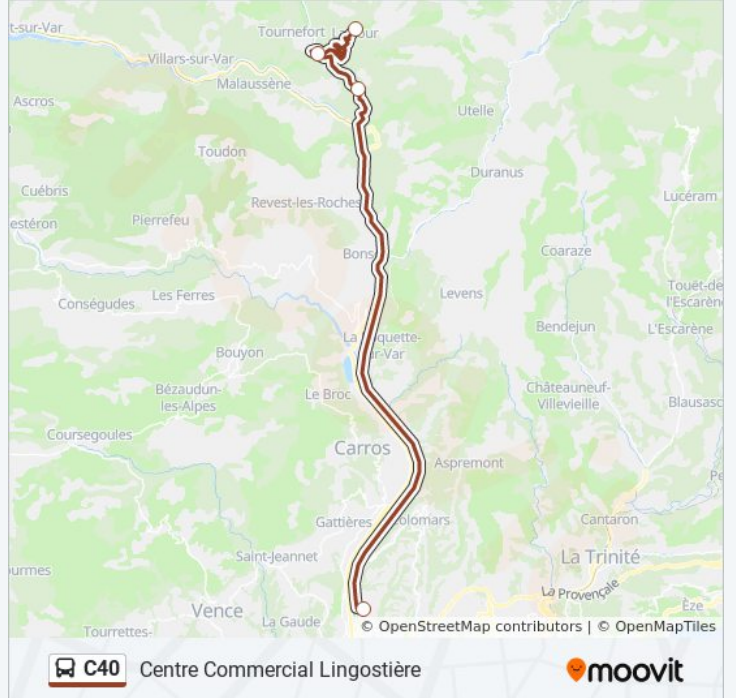

Centre Commercial Lingostière

Téléchargez

La ligne C40 de bus (Centre Commercial Lingostière) a 2 itinéraires. Pour les jours de la semaine, les heures de service sont:

(1) Centre Commercial Lingostière: 10:00(2) La Tour Village: 13:30

Utilisez l'application Moovit pour trouver la station de la ligne C40 de bus la plus proche et savoir quand la prochaine ligne C40 de bus arrive.

Direction: Centre Commercial Lingostière

4 arrêts

[VOIR LES HORAIRES DE LA LIGNE](#)

La Tour Village

La Tour Sur Tinée - Gare

La Courbaisse

Centre Commercial Lingostière

Horaires de la ligne C40 de bus

Horaires de l'itinéraire Centre Commercial Lingostière:

| | |
|----------|------------------|
| lundi | Pas Opérationnel |
| mardi | Pas Opérationnel |
| mercredi | Pas Opérationnel |
| jeudi | 10:00 |
| vendredi | Pas Opérationnel |
| samedi | Pas Opérationnel |
| dimanche | Pas Opérationnel |

Informations de la ligne C40 de bus**Direction:** Centre Commercial Lingostière**Arrêts:** 4**Durée du Trajet:** 60 min**Récapitulatif de la ligne:**

Direction: La Tour Village

4 arrêts

[VOIR LES HORAIRES DE LA LIGNE](#)