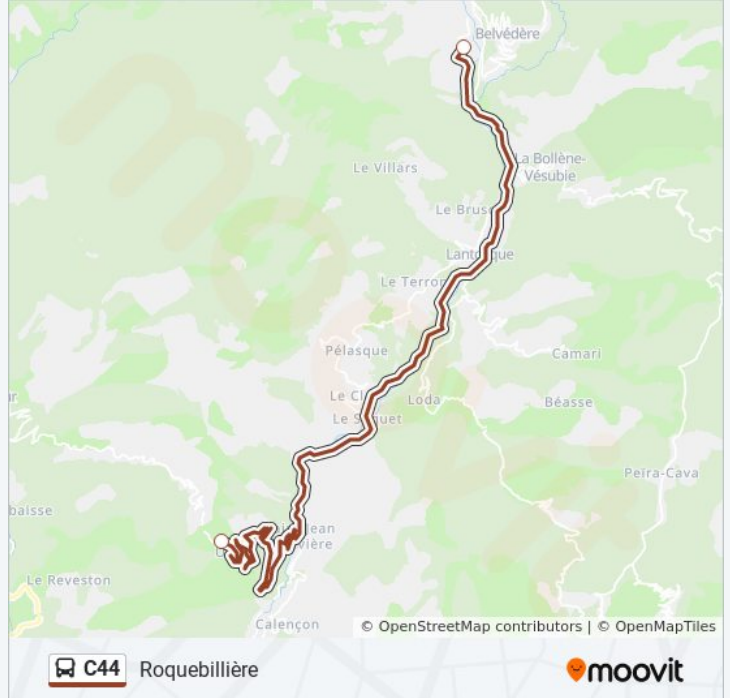

Roquebillière

Téléchargez

La ligne C44 de bus (Roquebillière) a 2 itinéraires. Pour les jours de la semaine, les heures de service sont:

(1) Roquebillière: 09:00(2) Utelle: 12:30

Utilisez l'application Moovit pour trouver la station de la ligne C44 de bus la plus proche et savoir quand la prochaine ligne C44 de bus arrive.

Direction: Roquebillière

2 arrêts

[VOIR LES HORAIRES DE LA LIGNE](#)

Utelle

Roquebillière

Horaires de la ligne C44 de bus

Horaires de l'itinéraire Roquebillière:

| | |
|----------|------------------|
| lundi | Pas Opérationnel |
| mardi | 09:00 |
| mercredi | Pas Opérationnel |
| jeudi | Pas Opérationnel |
| vendredi | Pas Opérationnel |
| samedi | Pas Opérationnel |
| dimanche | Pas Opérationnel |

Informations de la ligne C44 de bus**Direction:** Roquebillière**Arrêts:** 2**Durée du Trajet:** 45 min**Récapitulatif de la ligne:**

Direction: Utelle

2 arrêts

[VOIR LES HORAIRES DE LA LIGNE](#)

Roquebillière