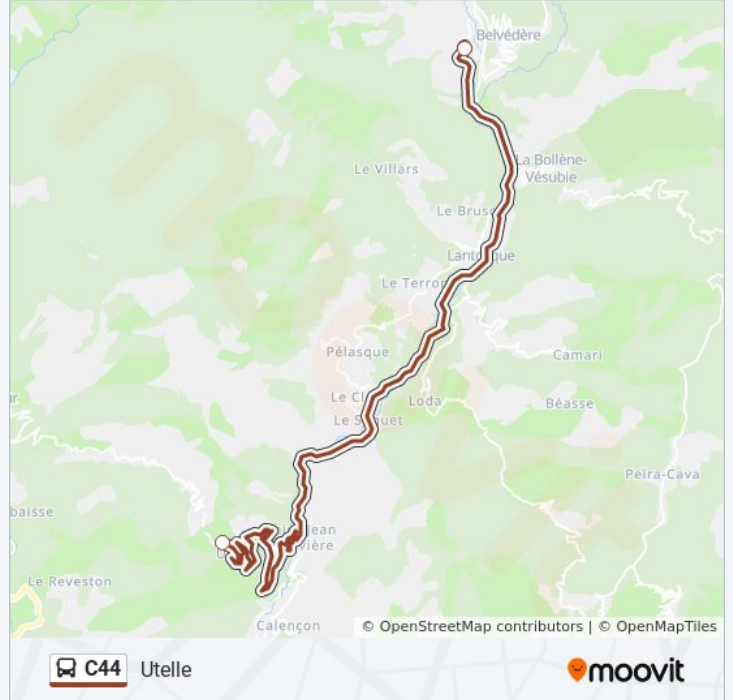

Les horaires et trajets sur une carte de la ligne C44 de bus sont disponibles dans un fichier PDF hors-ligne sur moovitapp.com. Utilisez le [Appli Moovit](#) pour voir les horaires de bus, train ou métro en temps réel, ainsi que les instructions étape par étape pour tous les transports publics à Nice Côte d'Azur.

[À propos de Moovit](#) • [Solutions MaaS](#) • [Pays disponibles](#) • [Communauté Moovit](#)

© 2024 Moovit - Tous droits réservés

**Consultez les horaires
d'arrivée en direct**