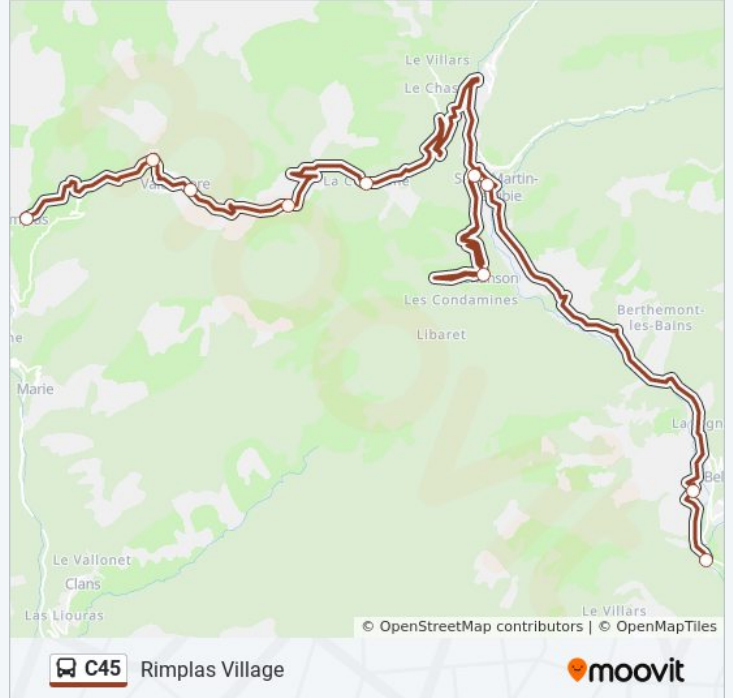

Utilisez l'application Moovit pour trouver la station de la ligne C45 de bus la plus proche et savoir quand la prochaine ligne C45 de bus arrive.

Direction: Rimplas Village

10 arrêts

[VOIR LES HORAIRES DE LA LIGNE](#)

Informations de la ligne C45 de bus**Direction:** Rimplas Village**Arrêts:** 10**Durée du Trajet:** 55 min**Récapitulatif de la ligne:**

Direction: Roquebilière Carrefour Market

10 arrêts

[VOIR LES HORAIRES DE LA LIGNE](#)

Rimplas Village

La Bolline

La Roche

Saint Dalmas

La Colmiane

Venanson

Raoul Audibert

Saint Martin En Vésubie