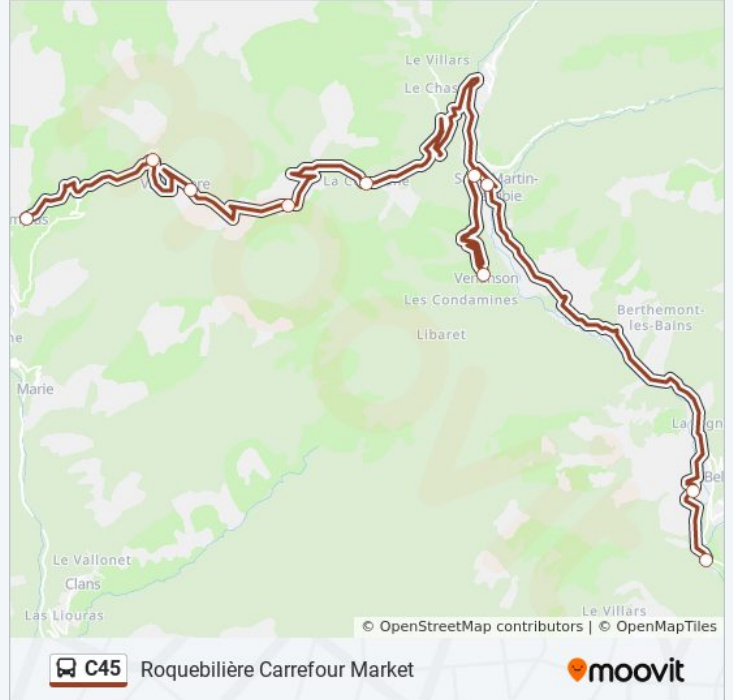

Les horaires et trajets sur une carte de la ligne C45 de bus sont disponibles dans un fichier PDF hors-ligne sur moovitapp.com. Utilisez le [Appli Moovit](#) pour voir les horaires de bus, train ou métro en temps réel, ainsi que les instructions étape par étape pour tous les transports publics à Nice Côte d'Azur.

[À propos de Moovit](#) • [Solutions MaaS](#) • [Pays disponibles](#) • [Communauté Moovit](#)

© 2024 Moovit - Tous droits réservés

**Consultez les horaires
d'arrivée en direct**