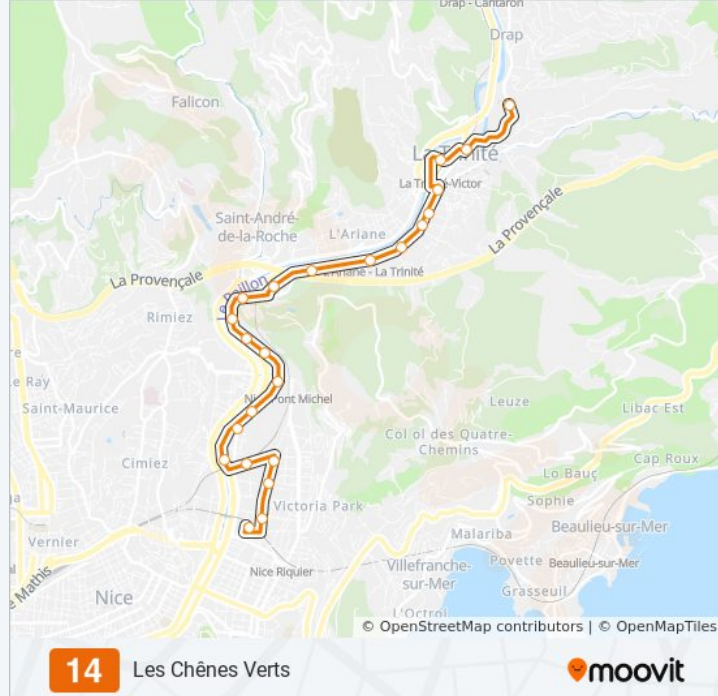

Informations de la ligne 14 de bus**Direction:** Bon Voyage**Arrêts:** 3**Durée du Trajet:** 5 min**Récapitulatif de la ligne:**

Direction: Les Chênes Verts

23 arrêts

[VOIR LES HORAIRES DE LA LIGNE](#)

Vauban
 Vauban / Université
 Auvare
 Roquebilière
 Denis Semeria
 Pont Vincent Auriol
 Abattoirs
 Cité Plm
 Pont Michel
 Les Ecoles
 Parc À Fourrages
 Lavoir
 La Chaumière
 Bon Voyage
 Riba Roussa
 Pont De L'Ariane
 Stade De L'Oli
 La Nuit

Informations de la ligne 14 de bus

Direction: Les Chênes Verts

Arrêts: 23

Durée du Trajet: 28 min

Récapitulatif de la ligne:

Sainte Anne

Route De Laghet

Tad C11 La Trinité

Pont De La Roma

Les Chênes Verts

Direction: Pont Michel

4 arrêts

[VOIR LES HORAIRES DE LA LIGNE](#)

Bon Voyage

La Chaumière

Les Ecoles

Informations de la ligne 14 de bus

Direction: Pont Michel

Arrêts: 4

Durée du Trajet: 5 min

Récapitulatif de la ligne:

Direction: Vauban

21 arrêts

[VOIR LES HORAIRES DE LA LIGNE](#)