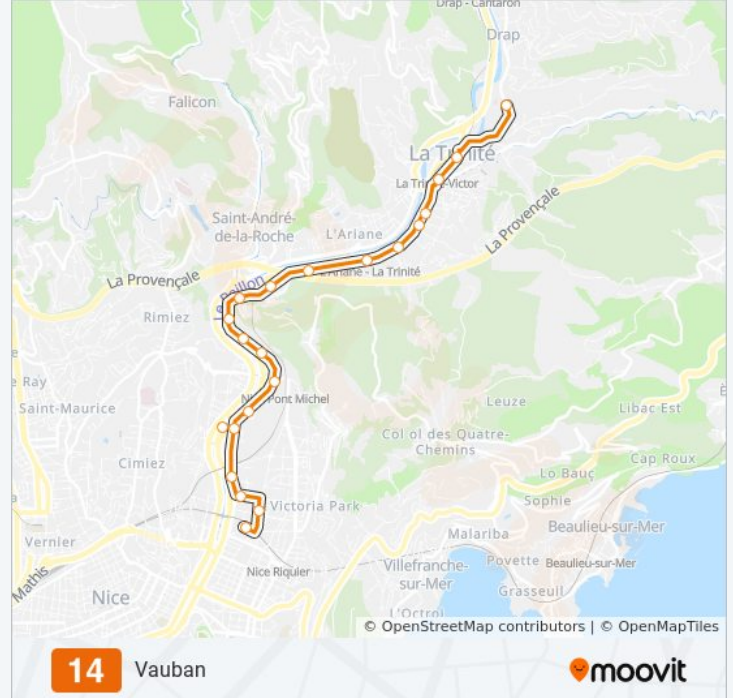

Informations de la ligne 14 de bus**Direction:** Bon Voyage**Arrêts:** 3**Durée du Trajet:** 5 min**Récapitulatif de la ligne:**

Direction: Les Chênes Verts

23 arrêts

[VOIR LES HORAIRES DE LA LIGNE](#)

Vauban
 Vauban / Université
 Auvare
 Roquebilière
 Denis Semeria
 Pont Vincent Auriol
 Abattoirs
 Cité Plm
 Pont Michel
 Les Ecoles
 Parc À Fourrages
 Lavoir
 La Chaumière
 Bon Voyage
 Riba Roussa
 Pont De L'Ariane
 Stade De L'Oli
 La Nuit

Pont De La Roma

Les Chênes Verts

Direction: Pont Michel

4 arrêts

[VOIR LES HORAIRES DE LA LIGNE](#)

Bon Voyage

La Chaumière

Les Ecoles

Informations de la ligne 14 de bus

Direction: Pont Michel

Arrêts: 4

Durée du Trajet: 5 min

Récapitulatif de la ligne:

Direction: Vauban

21 arrêts

[VOIR LES HORAIRES DE LA LIGNE](#)

Informations de la ligne 14 de bus

Direction: Vauban

Arrêts: 21

Durée du Trajet: 24 min

Récapitulatif de la ligne:

Tende / Vauban

Vauban / Université

Vauban