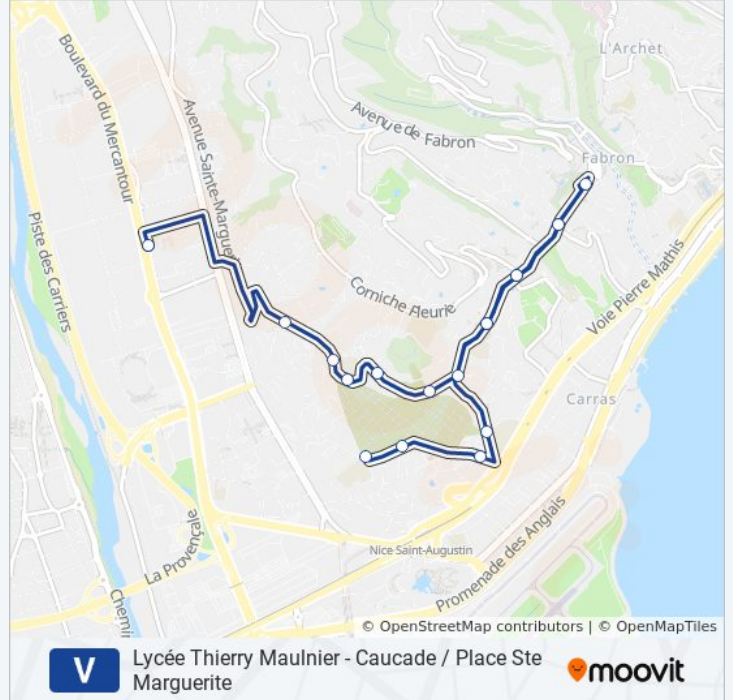

Lycée Thierry Maulnier - Caucade / Place Ste Marguerite

Téléchargez

La ligne V de bus (Lycée Thierry Maulnier - Caucade / Place Ste Marguerite) a 2 itinéraires. Pour les jours de la semaine, les heures de service sont:

Direction: Lycée Thierry Maulnier

20 arrêts

[VOIR LES HORAIRES DE LA LIGNE](#)

Caucade / Place Sainte-Marguerite

Les Oudaïas

Porte Nord / Sainte-Marguerite

Les Primevères

Caucade

Direction: Vittone

18 arrêts

[VOIR LES HORAIRES DE LA LIGNE](#)

- Lycée Thierry Maulnier
- Caucade / Place Sainte-Marguerite
- Les Oudaïas
- Porte Nord / Sainte-Marguerite
- Les Primevères
- Caucade
- Magnolias
- Arcadia
- Clair Horizon
- Constellations / lut
- Clair Horizon
- Arcadia
- Magnolias
- Batterie
- Les Eucalyptus
- Grinda
- Orangerie
- Vittone

Informations de la ligne V de bus

Direction: Vittone

Arrêts: 18

Durée du Trajet: 35 min

Récapitulatif de la ligne:

Les horaires et trajets sur une carte de la ligne V de bus sont disponibles dans un fichier PDF hors-ligne sur moovitapp.com. Utilisez le [Appli Moovit](#) pour voir les horaires de bus, train ou métro en temps réel, ainsi que les instructions étape par étape pour tous les transports publics à Nice Côte d'Azur.