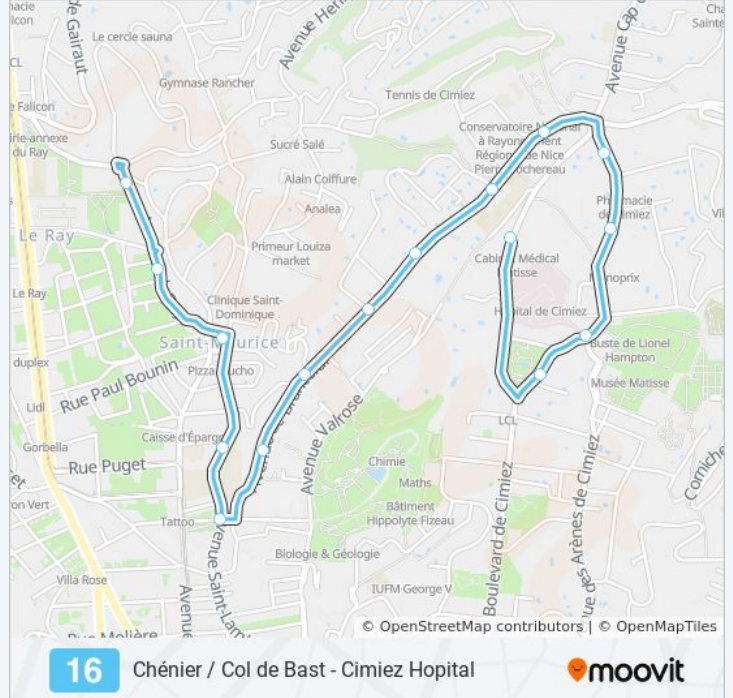

(1) Chenier: 06:00 - 21:00(2) Col De Bast: 06:20 - 20:00(3) Collège Matisse: 06:30 - 21:05

Utilisez l'application Moovit pour trouver la station de la ligne 16 de bus la plus proche et savoir quand la prochaine ligne 16 de bus arrive.

Direction: Chenier

16 arrêts

[VOIR LES HORAIRES DE LA LIGNE](#)

Collège Matisse
Victoria
Arènes / Musée Matisse
Avenue Thérèse
Commandant Gêrôme
Conservatoire National De Région
Parc Orangini
Villa Laurenti
Les Cèdres
Les Lilas
Val Fleuri
Vallot
Puget
Saint-Maurice
Stade Du Ray
Chénier

Horaires de la ligne 16 de bus

Horaires de l'itinéraire Chenier:

lundi	Pas Opérationnel
mardi	06:00 - 21:00
mercredi	06:00 - 21:00
jeudi	06:00 - 21:00
vendredi	06:00 - 21:00
samedi	06:30 - 20:40
dimanche	Pas Opérationnel

Informations de la ligne 16 de bus**Direction:** Chenier**Arrêts:** 16**Durée du Trajet:** 15 min**Récapitulatif de la ligne:**

Direction: Col De Bast

23 arrêts

[VOIR LES HORAIRES DE LA LIGNE](#)

Collège Matisse
 Victoria
 Arènes / Musée Matisse
 Avenue Thérèse
 Commandant Gérôme
 Conservatoire National De Région
 Parc Orangini
 Villa Laurenti
 Les Cèdres
 Les Lilas
 Val Fleuri
 Vallot
 Puget
 Saint-Maurice
 Stade Du Ray
 Gravier
 Comte De Falcon
 Mistral