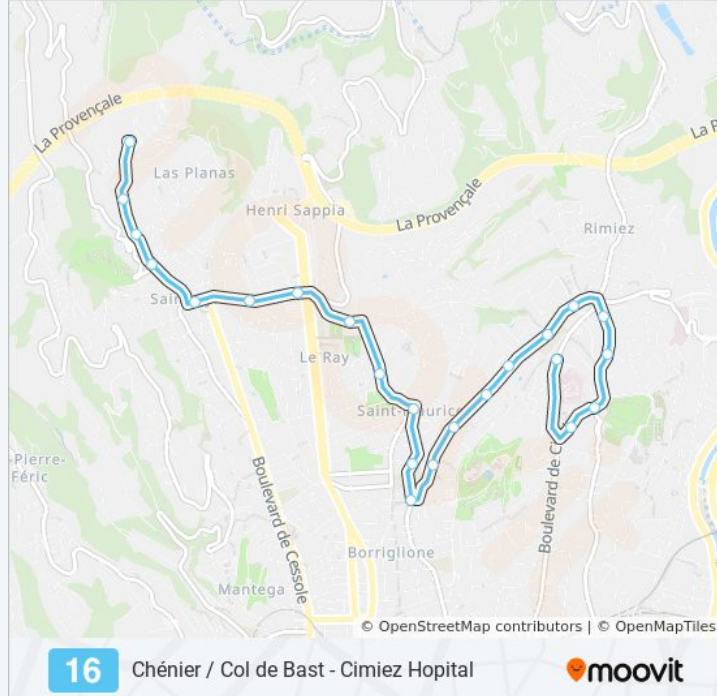

Informations de la ligne 16 de bus**Direction:** Chenier**Arrêts:** 16**Durée du Trajet:** 15 min**Récapitulatif de la ligne:**

Direction: Col De Bast

23 arrêts

[VOIR LES HORAIRES DE LA LIGNE](#)

Collège Matisse
 Victoria
 Arènes / Musée Matisse
 Avenue Thérèse
 Commandant Gérôme
 Conservatoire National De Région
 Parc Orangini
 Villa Laurenti
 Les Cèdres
 Les Lilas
 Val Fleuri
 Vallot
 Puget
 Saint-Maurice
 Stade Du Ray
 Gravier
 Comte De Falcon
 Mistral

Horaires de la ligne 16 de bus

Horaires de l'itinéraire Col De Bast:

lundi	06:05 - 19:50
mardi	06:20 - 20:00
mercredi	06:20 - 20:00
jeudi	06:20 - 20:00
vendredi	06:20 - 20:00
samedi	06:00 - 19:06
dimanche	06:05 - 19:50

Informations de la ligne 16 de bus

Direction: Col De Bast

Arrêts: 23

Durée du Trajet: 23 min

Récapitulatif de la ligne:

Saint-Sylvestre
La Clua
Diane
Petit Bosquet
Col De Bast

Direction: Collège Matisse

20 arrêts

[VOIR LES HORAIRES DE LA LIGNE](#)

Col De Bast
Petit Bosquet
Diane
La Clua
Saint-Sylvestre
Mistral
Comte De Falicon
Gravier
Chénier
Stade Du Ray
Saint-Maurice
Puget / Borrighione
Doyen Lépine
Val Fleuri
Les Lilas
Les Cèdres
Parc Orangini
Conservatoire National De Région