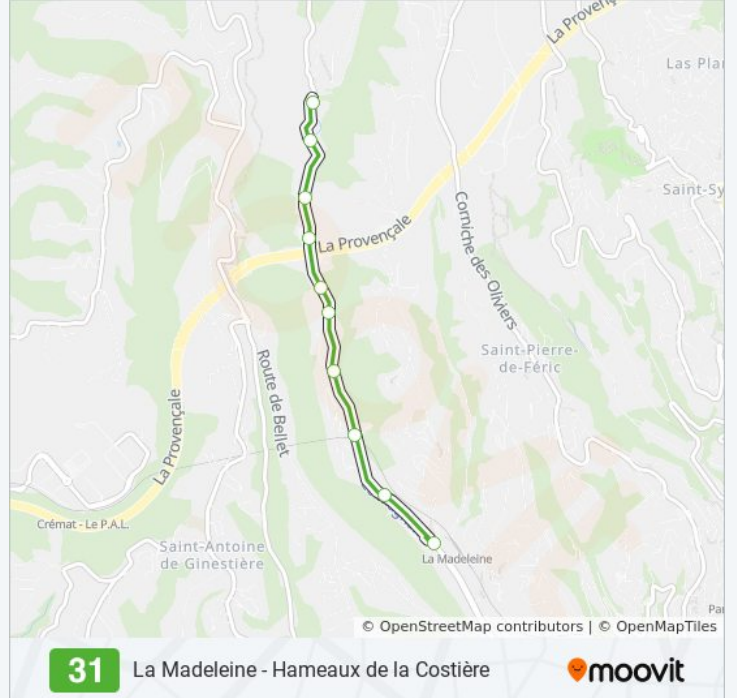

Direction: La Madeleine

Arrêts: 11

Durée du Trajet: 7 min

Récapitulatif de la ligne:

Direction: Madeleine Supérieure

10 arrêts

[VOIR LES HORAIRES DE LA LIGNE](#)

- La Madeleine
- Moulin
- Cité Arménienne
- Les Jardins De La Clairière
- Braco
- La Guinguette
- Vigna
- Le Roure
- Ruisseau
- Madeleine Supérieure

Informations de la ligne 31 de bus

Direction: Madeleine Supérieure

Arrêts: 10

Durée du Trajet: 7 min

Récapitulatif de la ligne:

Direction: Pont Du Génie

11 arrêts

[VOIR LES HORAIRES DE LA LIGNE](#)

La Madeleine
 Moulin
 Cité Arménienne
 Les Jardins De La Clairière
 Braco
 La Guinguette
 Vigna
 Le Roure
 Ruisseau
 Madeleine Supérieure
 Pont Du Génie

Horaires de la ligne 31 de bus

Horaires de l'itinéraire Pont Du Génie: