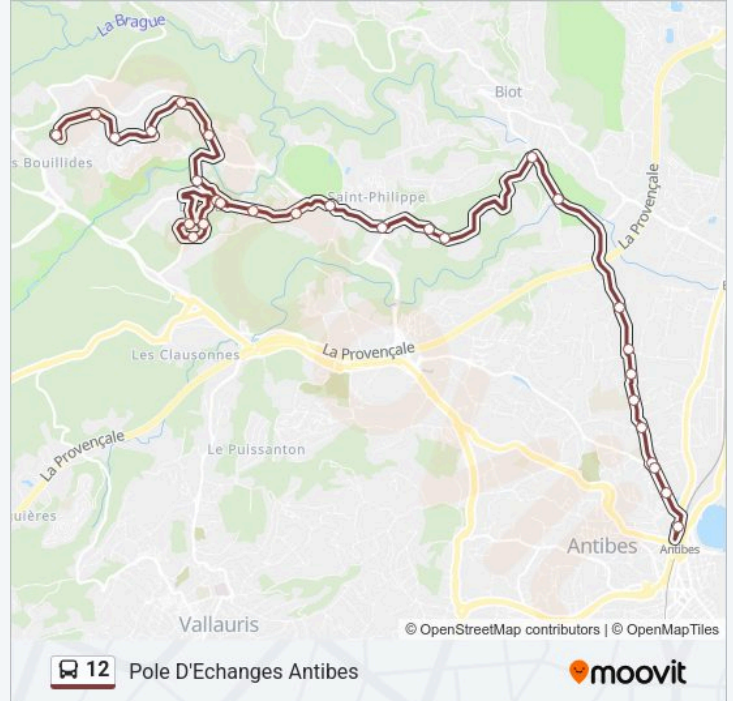

Informations de la ligne 12 de bus**Direction:** Pole D'Echanges Antibes**Arrêts:** 29**Durée du Trajet:** 30 min**Récapitulatif de la ligne:**

Rossignol

Tilleuls

Lycee Horticole

Cooperative Agricole

Beauvallon

Oliviers

Stade Nautique

Pole D'Echanges Antibes

Direction: G.R. Valbonne Sophia-Antipolis

28 arrêts

[VOIR LES HORAIRES DE LA LIGNE](#)

Pole D'Echanges Antibes

Stade Nautique