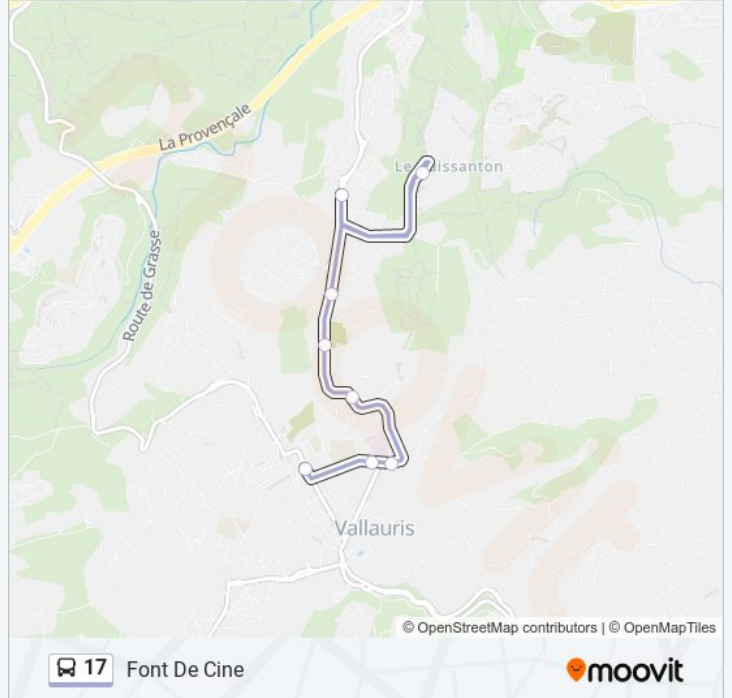

Utilisez l'application Moovit pour trouver la station de la ligne 17 de bus la plus proche et savoir quand la prochaine ligne 17 de bus arrive.

**Direction: Font De Cine**

8 arrêts

[VOIR LES HORAIRES DE LA LIGNE](#)

### Direction: Place Cavasse

39 arrêts

[VOIR LES HORAIRES DE LA LIGNE](#)

- Place Cavasse
- Ces Hopital
- Chapelle St Roch
- Hauts De Vallauris
- Centre Social
- Zaine Basse
- Vieux Moulin
- St Bernard
- Place Lisnard
- Ecole Langevin
- Val D'Or
- Beauvallon
- Square Garino
- Picasso
- Fournas
- Tapis Vert Clemenceau
- Tapis Vert
- Ces Hopital

### Informations de la ligne 17 de bus

**Direction:** Place Cavasse

**Arrêts:** 39

**Durée du Trajet:** 41 min

**Récapitulatif de la ligne:**

Place Cavasse  
Vieux Moulin  
St Bernard  
Villa Chretien  
Ch. Des Darboussieres  
Centre Helio Marin  
Gros Pins  
Impiniers Pins  
Impiniers Cedres  
Monastere  
Ch. Des Impiniers  
St Bernard Martel  
Puissanton  
Font De Cine  
Saint Bernard Martel  
Cimetiere St Bernard  
Zaine Retenaou  
Hauts De Vallauris  
Vieux Cimetiere  
St Bernard  
Place Cavasse