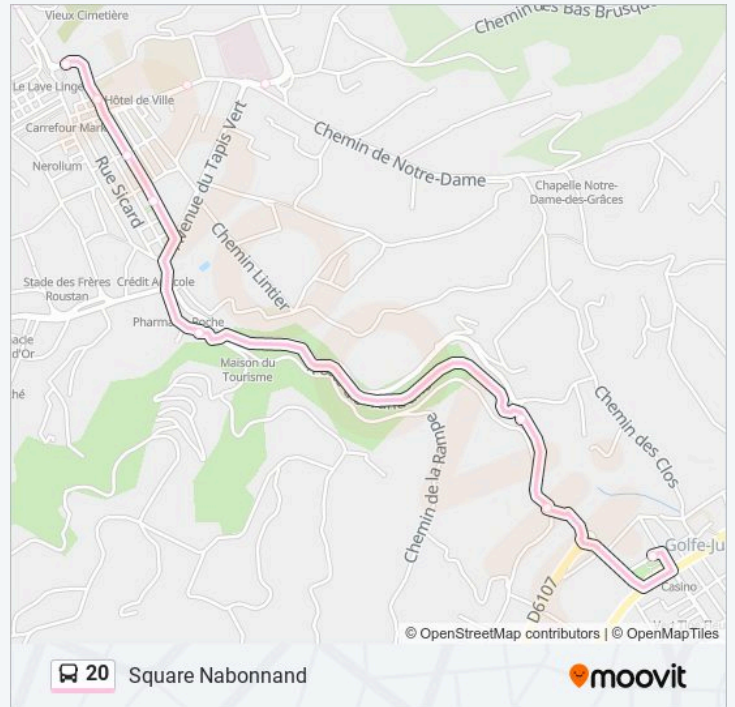

Utilisez l'application Moovit pour trouver la station de la ligne 20 de bus la plus proche et savoir quand la prochaine ligne 20 de bus arrive.

Direction: G.R. Valbonne Sophia-Antipolis

40 arrêts

[VOIR LES HORAIRES DE LA LIGNE](#)

G.R. Valbonne Sophia-Antipolis

Direction: Square Nabonnand

32 arrêts

[VOIR LES HORAIRES DE LA LIGNE](#)

G.R. Valbonne Sophia-Antipolis

Cardoulines

Garbejaire

G. Pompidou

Brucs

Eganaude

I.U.P

Inria

M.I.A

Horaires de la ligne 20 de bus

Horaires de l'itinéraire Square Nabonnand:

lundi	06:20 - 19:15
mardi	06:20 - 19:15
mercredi	06:20 - 19:15
jeudi	06:20 - 19:15
vendredi	06:20 - 19:15
samedi	Pas Opérationnel
dimanche	Pas Opérationnel

Informations de la ligne 20 de bus

Direction: Square Nabonnand

Arrêts: 32

Durée du Trajet: 35 min
Récapitulatif de la ligne:

- Belugues
- Beethoven
- Skema
- Sophie Laffitte
- Albert Einstein
- Lucioles
- Farigoule
- Space
- Giordano
- Font De Cine
- Saint Bernard Martel
- Cimetiere St Bernard
- Zaine Retenaou
- Chapelle St Roch
- Ces Hopital
- Place Cavasse
- St Bernard
- Place De La Liberation
- Aussel
- Emaux
- Pont Neuf
- Mignonette
- Square Nabonnand