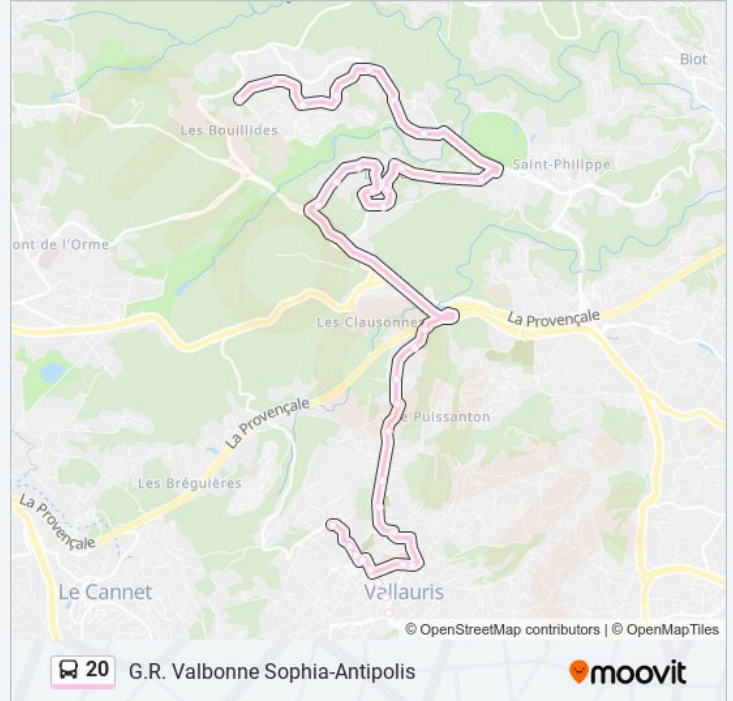

Giordano

Space

Farigoule

Rp De La Farigoule

Espaces De Sophia

Lucioles

Albert Einstein

Sophie Laffitte

Skema

Beethoven

Belugues

M.I.A

Inria

I.U.P

Eganaude

Brucs

G. Pompidou

Garbejaire

Cardoulines

G.R. Valbonne Sophia-Antipolis

Direction: Square Nabonnand

32 arrêts

[VOIR LES HORAIRES DE LA LIGNE](#)

G.R. Valbonne Sophia-Antipolis

Cardoulines

Garbejaire

G. Pompidou

Brucs

Eganaude

I.U.P

Inria

M.I.A

Horaires de la ligne 20 de bus

Horaires de l'itinéraire Square Nabonnand:

lundi	06:20 - 19:15
mardi	06:20 - 19:15
mercredi	06:20 - 19:15
jeudi	06:20 - 19:15
vendredi	06:20 - 19:15
samedi	Pas Opérationnel
dimanche	Pas Opérationnel

Informations de la ligne 20 de bus

Direction: Square Nabonnand

Arrêts: 32