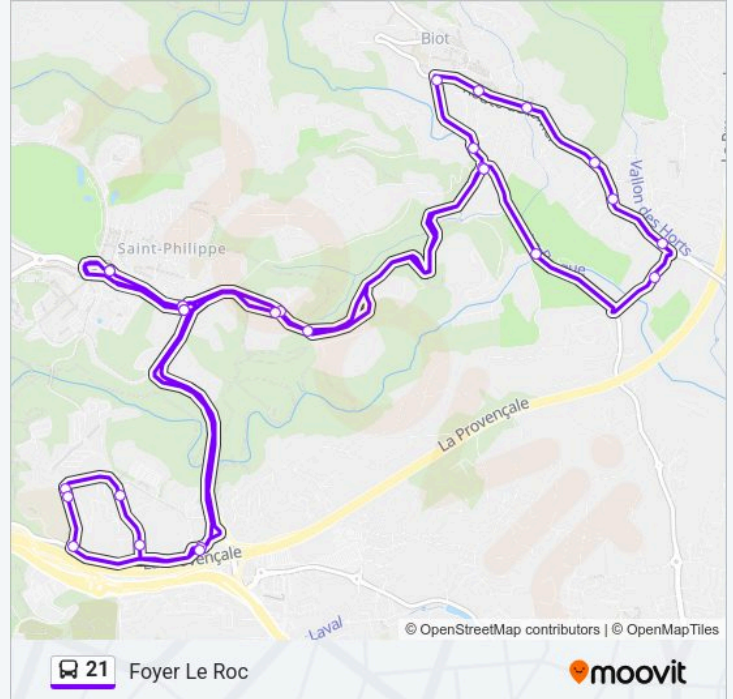

**Direction: Foyer Le Roc**

27 arrêts

[VOIR LES HORAIRES DE LA LIGNE](#)

Foyer Le Roc  
Lycee Leonard De Vinci  
Stade Des 3 Moulins  
Les Chappes  
St-Philippe  
Rp Des Chappes  
Maison Du Coeur  
Galderma  
Les Colles  
Golf  
Pepiniere  
F. Leger  
St Pierre  
Ch. Des Cabots  
Biot 3000  
Ch. De La Fontanette  
Quatre Chemins  
Pont Muratore  
Les Colles  
Maison Du Coeur  
Les Chappes

**Horaires de la ligne 21 de bus**

Horaires de l'itinéraire Foyer Le Roc:

lundi	07:10-18:25
mardi	07:10-18:25
mercredi	07:10-18:25
jeudi	07:10-18:25
vendredi	07:10-18:25
samedi	Pas Opérationnel
dimanche	Pas Opérationnel

**Informations de la ligne 21 de bus****Direction:** Foyer Le Roc**Arrêts:** 27**Durée du Trajet:** 41 min**Récapitulatif de la ligne:**

St-Philippe

Rp Des Chappes

Stade Des 3 Moulins

Ateliers Municipaux

Cistes

Foyer Le Roc

Les horaires et trajets sur une carte de la ligne 21 de bus sont disponibles dans un fichier PDF hors-ligne sur [moovitapp.com](https://moovitapp.com). Utilisez le Appli Moovit pour voir les horaires de bus, train ou métro en temps réel, ainsi que les instructions étape par étape pour tous les transports publics à French riviera - Nice.