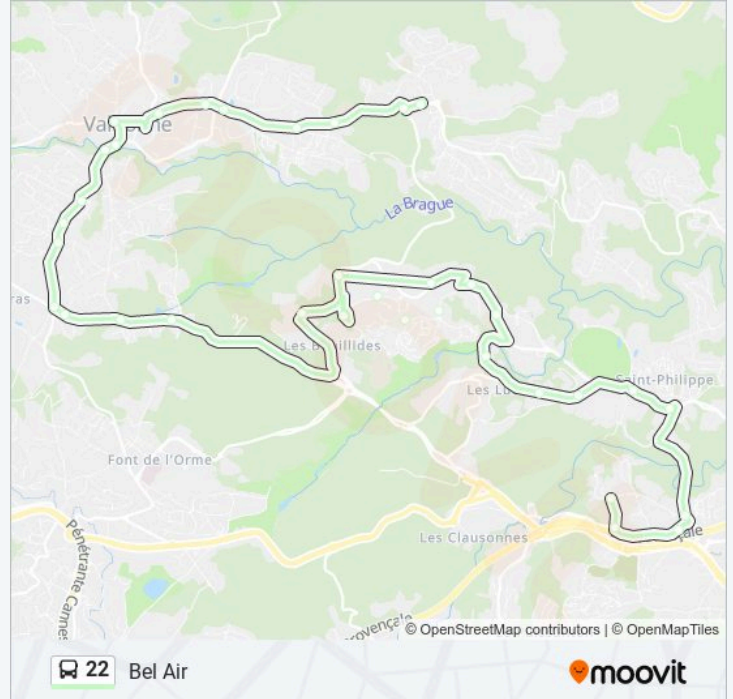

Val De Cuberte

Hauts De Valbonne

Pont De La Brague

Hotel De Ville

Valbonne Village

Oreades

Pierrefeu

Veroniere

Cigales

Lycee De Valbonne

Bois De Valbonne

Bel Air

Bel Air

Direction: Foyer Le Roc

38 arrêts

[VOIR LES HORAIRES DE LA LIGNE](#)

Bel Air

Bois De Valbonne

Macarons

Lycee Vsa Haut

Cigales

Stade Leon Chabert

Veroniere

Pierrefeu

Bruisses

Oreades

Valbonne Village

Hotel De Ville

Pont De La Brague

Hauts De Valbonne

Val De Cuberte

Carriere

Horaires de la ligne 22 de bus

Horaires de l'itinéraire Foyer Le Roc:

lundi	06:35 - 19:15
mardi	06:35 - 19:15
mercredi	06:35 - 19:15
jeudi	06:35 - 19:15
vendredi	06:35 - 19:15
samedi	07:05 - 18:05
dimanche	Pas Opérationnel

Informations de la ligne 22 de bus

Direction: Foyer Le Roc

Arrêts: 38

Durée du Trajet: 43 min

Récapitulatif de la ligne: