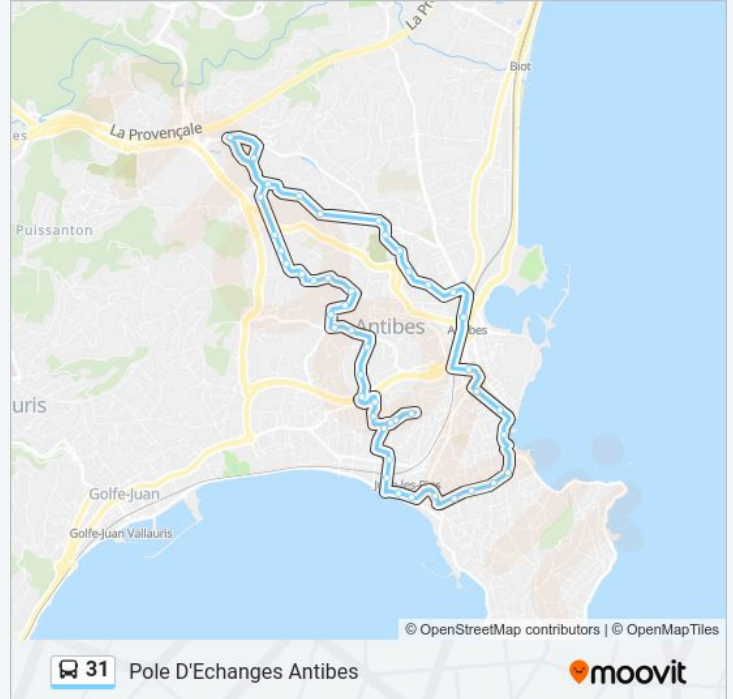

Plateau Fleuri

Usine Electrique

Val D'Or

St Jean

Mayerling

Autrichiens

Roses

Adriana

Eden Park

Tradeliere

Eden Park

Olivaie

Vilmorin

Esterel

Ruban Bleu

Luna Park

Palais Des Congres

Ambassadeur

Rostagne

Muriers

Hermitage

Ilette

Maiziere

Guillabert

Briand

Pole D'Echanges Antibes

Les horaires et trajets sur une carte de la ligne 31 de bus sont disponibles dans un fichier PDF hors-ligne sur moovitapp.com. Utilisez le Appli Moovit pour voir les horaires de bus, train ou métro en temps réel, ainsi que les instructions étape par étape pour tous les transports publics à French riviera - Nice.

© 2024 Moovit - Tous droits réservés