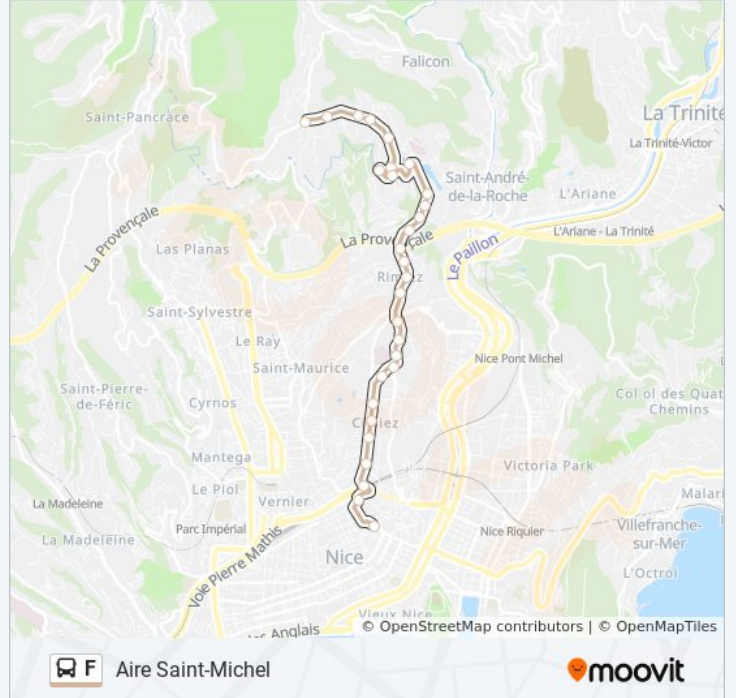

### Direction: Aire Saint-Michel

29 arrêts

[VOIR LES HORAIRES DE LA LIGNE](#)

Désambrois  
Roland Garros  
Musée Chagall  
Rond Point / Cimiez  
Léopold  
Edith Cavell  
Prince De Galles  
Victoria  
Arènes / Musée Matisse  
Pré Catelan  
Avenue Thérèse  
Commandant Gêrôme  
Ifsi / Cap-De-Croix  
Scudéri  
Rectorat De Nice  
Courbet  
Rimiez Saint-George  
La Séréna  
La Batterie  
Les Bassins  
Pietruschi

### Informations de la ligne F de bus

**Direction:** Aire Saint-Michel

**Arrêts:** 29

**Durée du Trajet:** 20 min

**Récapitulatif de la ligne:**

Super Rimiez

Bello Sguardo

La Carita

Plateau De Rimiez

Lombardie

Ecole Rimiez

L'Ibac

Aire Saint-Michel

### Direction: Lycée Masséna

27 arrêts

[VOIR LES HORAIRES DE LA LIGNE](#)

Aire Saint-Michel

L'Ibac

Ecole Rimiez

Lombardie

Plateau De Rimiez