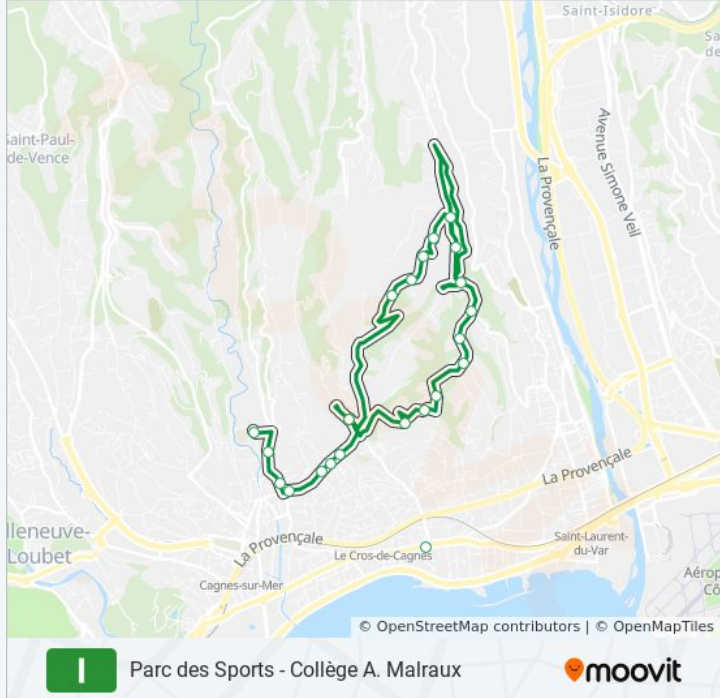

Utilisez l'application Moovit pour trouver la station de la ligne I de bus la plus proche et savoir quand la prochaine ligne I de bus arrive.

Direction: Collège A.Malraux

23 arrêts

[VOIR LES HORAIRES DE LA LIGNE](#)

Le Rêve

La Fresque

Le Palmier

Le Bassin

Le Château

Mauberts

Fahnestock Forêt

Mas De Montalou

Informations de la ligne I de bus**Direction:** Collège A.Malraux**Arrêts:** 23**Durée du Trajet:** 33 min**Récapitulatif de la ligne:**

Hauts Des Tuillières

Résidence Des Cigales

Val Fleuri

Collège A.Malraux

Direction: Parc Des Sports

21 arrêts

[VOIR LES HORAIRES DE LA LIGNE](#)

Collège A.Malraux

Le Rêve

La Fresque

Le Palmier

Le Bassin