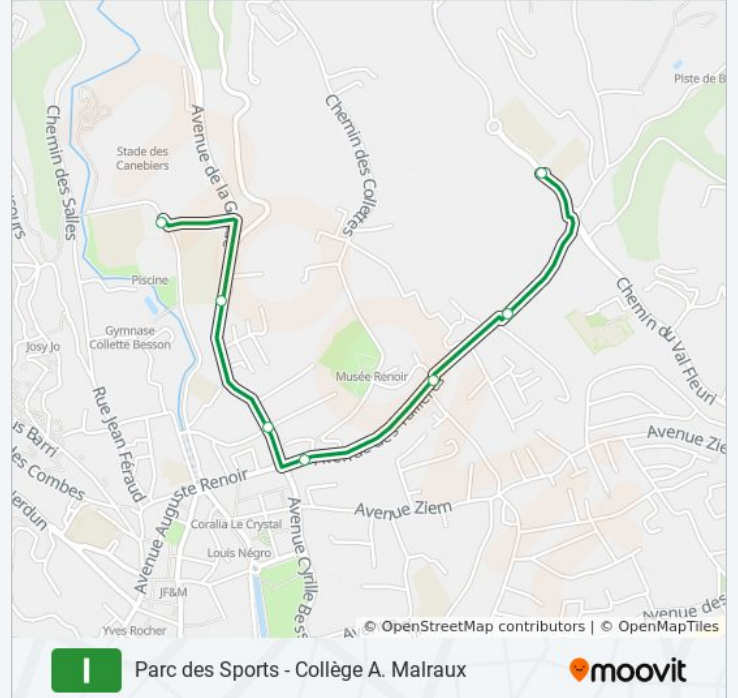

Informations de la ligne I de bus**Direction:** Collège A.Malraux**Arrêts:** 23**Durée du Trajet:** 33 min**Récapitulatif de la ligne:**

Hauts Des Tuillières

Résidence Des Cigales

Val Fleuri

Collège A.Malraux

Direction: Parc Des Sports

21 arrêts

[VOIR LES HORAIRES DE LA LIGNE](#)

Collège A.Malraux

Le Rêve

La Fresque

Le Palmier

Le Bassin

Résidence Des Cigales

Val Fleuri

Les Bréguières

Chemin Renoir

Le Béal

Horaires de la ligne I de bus

Horaires de l'itinéraire Parc Des Sports:

lundi	07:15 - 08:30
mardi	07:15 - 08:30
mercredi	07:15 - 08:30
jeudi	07:15 - 08:30
vendredi	07:15 - 08:30
samedi	Pas Opérationnel
dimanche	Pas Opérationnel

Informations de la ligne I de bus

Direction: Parc Des Sports

Arrêts: 21

Durée du Trajet: 13 min

Récapitulatif de la ligne:

Conservatoire

Mermoz Renoir

Parc Des Sports