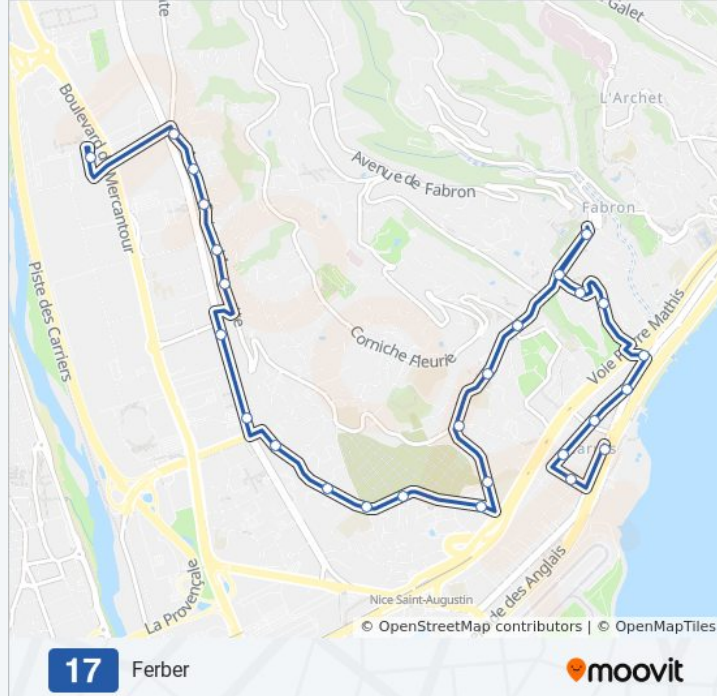

La Pastorelle

Carras

Carras / Saint-Augustin

La Lanterne

Sainte-Marguerite

Docteur Roux

Ferber

Direction: Staps / Arboras

24 arrêts

[VOIR LES HORAIRES DE LA LIGNE](#)

Ferber

Carras

La Pastorelle

Giordan

Clair Horizon

Constellations / lut

Clair Horizon

Arcadia

Magnolias

Batterie

Les Eucalyptus

Grinda

Orangerie

Vittone

Les Terrasses

Amboise

Collège Jules Romains

Méridia

Horaires de la ligne 17 de bus

Horaires de l'itinéraire Staps / Arboras:

lundi	07:00 - 22:00
mardi	05:30 - 22:00
mercredi	05:30 - 22:00
jeudi	05:30 - 22:00
vendredi	05:30 - 22:00
samedi	05:30 - 22:00
dimanche	07:00 - 22:00

Informations de la ligne 17 de bus

Direction: Staps / Arboras

Arrêts: 24

Durée du Trajet: 27 min

Récapitulatif de la ligne: