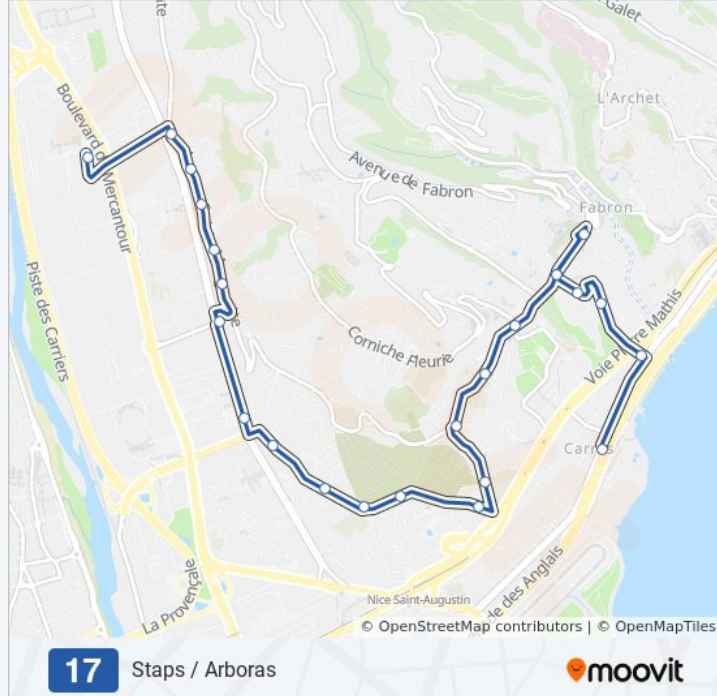

Direction: Ferber

27 arrêts

[VOIR LES HORAIRES DE LA LIGNE](#)

Staps / Arboras

Les Arboras

Gros Chênes

Jardins Sainte-Marguerite

La Chapelle / Sainte-Marguerite

Les Terrasses

Amboise

Collège Jules Romains

Méridia

Horaires de la ligne 17 de bus

Horaires de l'itinéraire Staps / Arboras:

lundi	07:00 - 22:00
mardi	05:30 - 22:00
mercredi	05:30 - 22:00
jeudi	05:30 - 22:00
vendredi	05:30 - 22:00
samedi	05:30 - 22:00
dimanche	07:00 - 22:00

Informations de la ligne 17 de bus

Direction: Staps / Arboras

Arrêts: 24

Durée du Trajet: 27 min

Récapitulatif de la ligne:

Les Olympiades

La Chapelle / Sainte-Marguerite

Jardins Sainte-Marguerite

Gros Chênes

Les Arboras

Staps / Arboras

Les horaires et trajets sur une carte de la ligne 17 de bus sont disponibles dans un fichier PDF hors-ligne sur moovitapp.com. Utilisez le [Appli Moovit](#) pour voir les horaires de bus, train ou métro en temps réel, ainsi que les instructions étape par étape pour tous les transports publics à Nice Côte d'Azur.