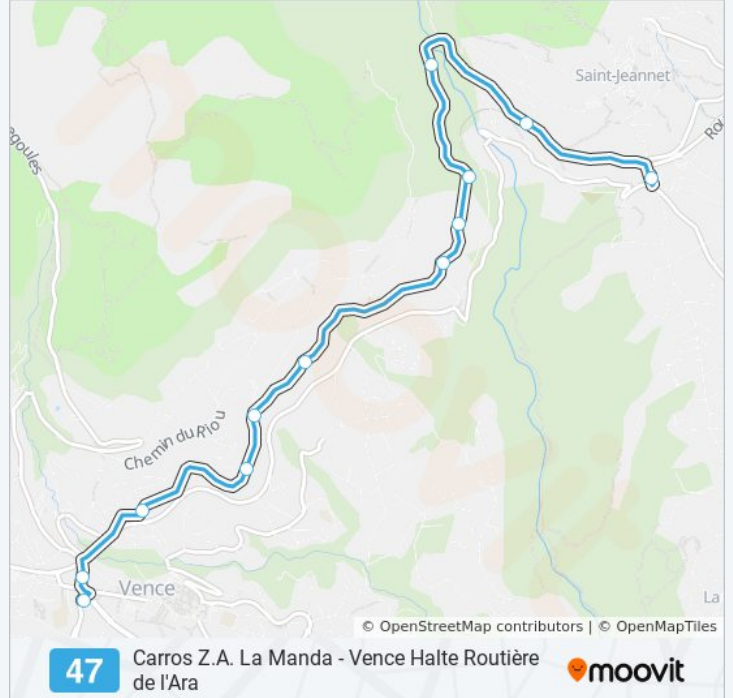

Direction: Commerces Du Peyron

12 arrêts

[VOIR LES HORAIRES DE LA LIGNE](#)

Halte Routière De L'Ara

Pont Royal

Chapelle Matisse

Les Panoramas

Baou Des Noirs

Les Adrets

L'Abey

Le Cougnet

Les Fonts

Pont De Cagnes

Lafayette

Commerces Du Peyron

Horaires de la ligne 47 de bus

Direction: Halte Routière De L'Ara

38 arrêts

[VOIR LES HORAIRES DE LA LIGNE](#)

Pôle D'Échanges Pierre Servella

Stade Tennis

Langevin

Saint Paul

Médiathèque

La Fontonne

Le Brusquet

Commerces Du Peyron

Lafayette

Pont De Cagnes

Les Fonts

Le Cougnet

L'Abey