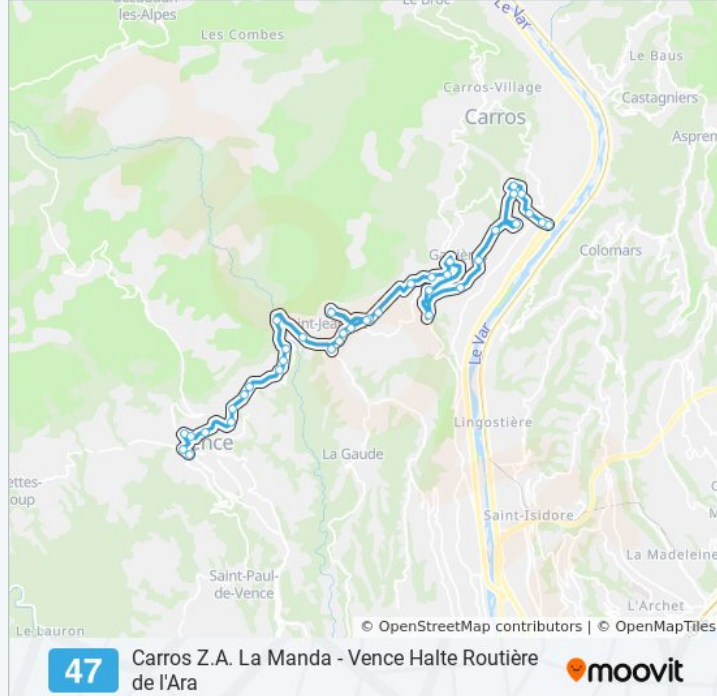

La Fontonne

Le Brusquet

Commerces Du Peyron

Lafayette

Pont De Cagnes

Les Fonts

Le Cougnet

L'Abey

Foyer Des Baoux

Les Adrets

Baou Des Noirs

Les Panoramas

Chapelle Matisse

Saint-Martin

Le Fonzéri

Maréchal Foch

Halte Routière De L'Ara

Direction: Pôle D'Échanges Pierre Servella

35 arrêts

[VOIR LES HORAIRES DE LA LIGNE](#)

Halte Routière De L'Ara

Pont Royal

Chapelle Matisse

Les Panoramas