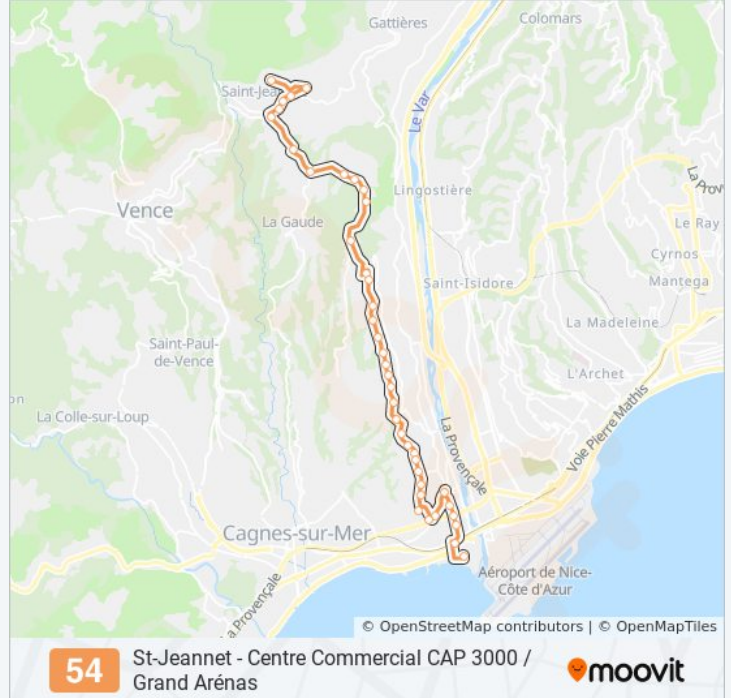

Informations de la ligne 54 de bus**Direction:** Centre Commercial**Arrêts:** 40**Durée du Trajet:** 42 min**Récapitulatif de la ligne:**

Sainte-Geneviève

Ecole Montaleigne

Le Château

Mauberts

Fahnestock Forêt

Collège Saint-Exupéry

Libération

Square Bénes

Morgan

La Provençale

Pasteur

Gare Saint-Laurent-Du-Var

Centre Commercial Cap 3000

Direction: Grand Arénas

41 arrêts

[VOIR LES HORAIRES DE LA LIGNE](#)

Saint-Jeannet

La Cabergue

Bagneissore

La Fontonne

Le Brusquet

Informations de la ligne 54 de bus

Plan Du Bois

Ibm

Stade

Mont Gros

Domaine De L'Etoile

L'Epingle

Route De Saint-Jeannet