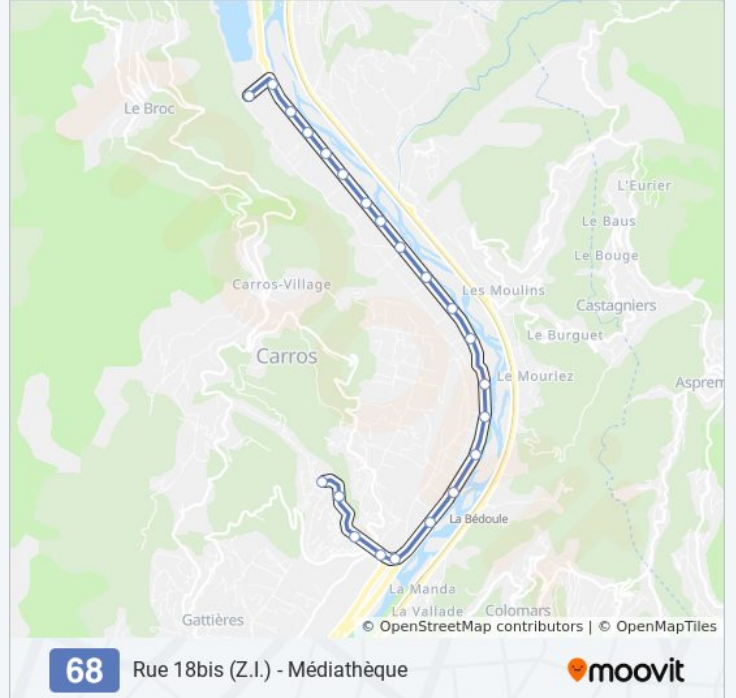

Utilisez l'application Moovit pour trouver la station de la ligne 68 de bus la plus proche et savoir quand la prochaine ligne 68 de bus arrive.

Direction: 17eme Ter

28 arrêts

[VOIR LES HORAIRES DE LA LIGNE](#)

Informations de la ligne 68 de bus**Direction:** 17eme Ter**Arrêts:** 28**Durée du Trajet:** 22 min**Récapitulatif de la ligne:** [Plan de la ligne 68 de bus](#)

Rue 11
Rue 12
Rue 13
Rue 14
Rue 15
Rue 16
Rue 17
Rue 17bis
17eme Ter

Informations de la ligne 68 de bus

Direction: Médiathèque

Arrêts: 25

Durée du Trajet: 20 min

Récapitulatif de la ligne:

La Manda

Stade Tennis

Langevin

Saint Paul

Médiathèque

Les horaires et trajets sur une carte de la ligne 68 de bus sont disponibles dans un fichier PDF hors-ligne sur moovitapp.com. Utilisez le [Appli Moovit](#) pour voir les horaires de bus, train ou métro en temps réel, ainsi que les instructions étape par étape pour tous les transports publics à Nice Côte d'Azur.