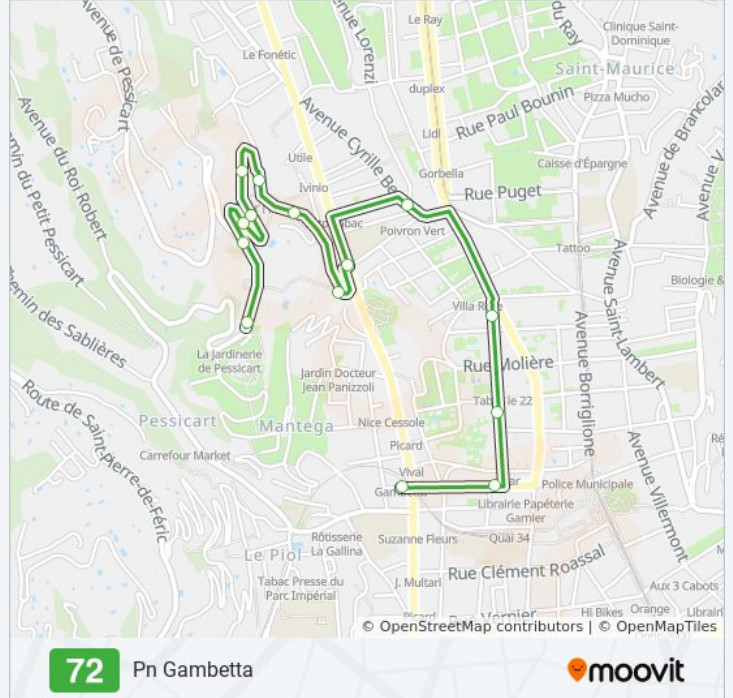

Pn Gambetta

Téléchargez

La ligne 72 de bus (Pn Gambetta) a 2 itinéraires. Pour les jours de la semaine, les heures de service sont:

(1) Pn Gambetta: 07:05 - 20:10(2) Righi: 07:00 - 20:05

Utilisez l'application Moovit pour trouver la station de la ligne 72 de bus la plus proche et savoir quand la prochaine ligne 72 de bus arrive.

Direction: Pn Gambetta

14 arrêts

[VOIR LES HORAIRES DE LA LIGNE](#)

Righi
Ecole Du Righi
Villa Cyrnos
Le Panorama
Avenue Charpentier
Bell'Azur
Brin D'Amour
Les Villas De Cessole
Cyrnos
Cyrille Besset
Michelet
Michel Ange / Auguste Raynaud
Joseph Garnier
Pn Gambetta

Horaires de la ligne 72 de bus

Horaires de l'itinéraire Pn Gambetta:

lundi	09:35 - 19:15
mardi	07:05 - 20:10
mercredi	07:05 - 20:10
jeudi	07:05 - 20:10
vendredi	07:05 - 20:10
samedi	07:05 - 20:10
dimanche	09:35 - 19:15

Informations de la ligne 72 de bus**Direction:** Pn Gambetta**Arrêts:** 14**Durée du Trajet:** 15 min**Récapitulatif de la ligne:**

Direction: Righi

10 arrêts

[VOIR LES HORAIRES DE LA LIGNE](#)

Pn Gambetta