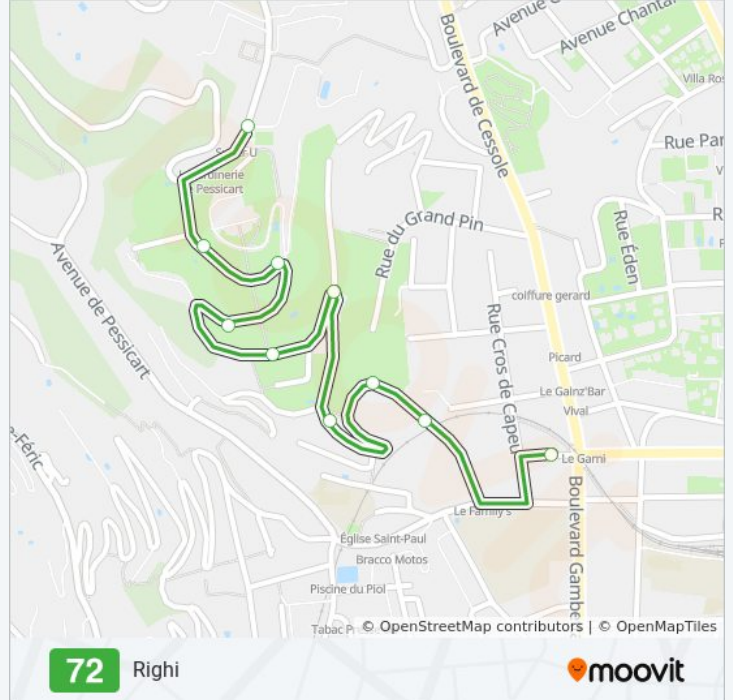

Informations de la ligne 72 de bus**Direction:** Pn Gambetta**Arrêts:** 14**Durée du Trajet:** 15 min**Récapitulatif de la ligne:**

Direction: Righi

10 arrêts

[VOIR LES HORAIRES DE LA LIGNE](#)

Pn Gambetta

Righi

Horaires de la ligne 72 de bus

Horaires de l'itinéraire Righi:

lundi	09:30 - 19:10
mardi	07:00 - 20:05
mercredi	07:00 - 20:05
jeudi	07:00 - 20:05
vendredi	07:00 - 20:05
samedi	07:00 - 20:05
dimanche	09:30 - 19:10

Informations de la ligne 72 de bus

Direction: Righi

Arrêts: 10

Durée du Trajet: 5 min

Récapitulatif de la ligne:

Les horaires et trajets sur une carte de la ligne 72 de bus sont disponibles dans un fichier PDF hors-ligne sur moovitapp.com. Utilisez le [Appli Moovit](#) pour voir les horaires de bus, train ou métro en temps réel, ainsi que les instructions étape par étape pour tous les transports publics à Nice Côte d'Azur.