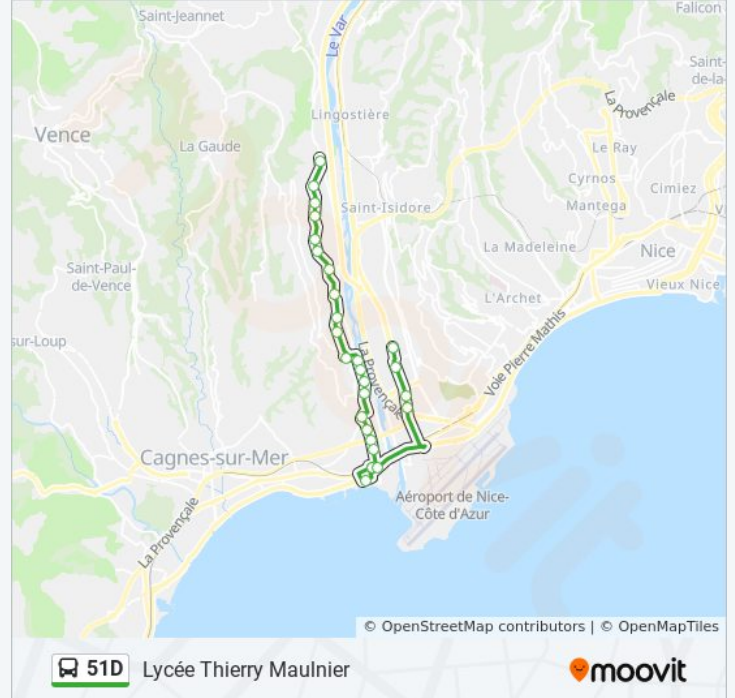

Utilisez l'application Moovit pour trouver la station de la ligne 51D de bus la plus proche et savoir quand la prochaine ligne 51D de bus arrive.

Direction: La Baronne Place

27 arrêts

[VOIR LES HORAIRES DE LA LIGNE](#)

Direction: Lycée Thierry Maulnier

27 arrêts

[VOIR LES HORAIRES DE LA LIGNE](#)

La Baronne Place

Sainte-Pétronille

Val Maïssa

Les Iscles

La Tour

Informations de la ligne 51D de bus

Direction: Lycée Thierry Maulnier

Arrêts: 27

Durée du Trajet: 42 min

Récapitulatif de la ligne:

Pasteur

Gare Saint-Laurent-Du-Var

France D'Outre Mer

Gare Saint-Laurent-Du-Var

La Passerelle

Bois De Boulogne

Santoline

Palais Nikaïa

Lycée Thierry Maulnier

Les horaires et trajets sur une carte de la ligne 51D de bus sont disponibles dans un fichier PDF hors-ligne sur moovitapp.com. Utilisez le [Appli Moovit](#) pour voir les horaires de bus, train ou métro en temps réel, ainsi que les instructions étape par étape pour tous les transports publics à Nice Côte d'Azur.