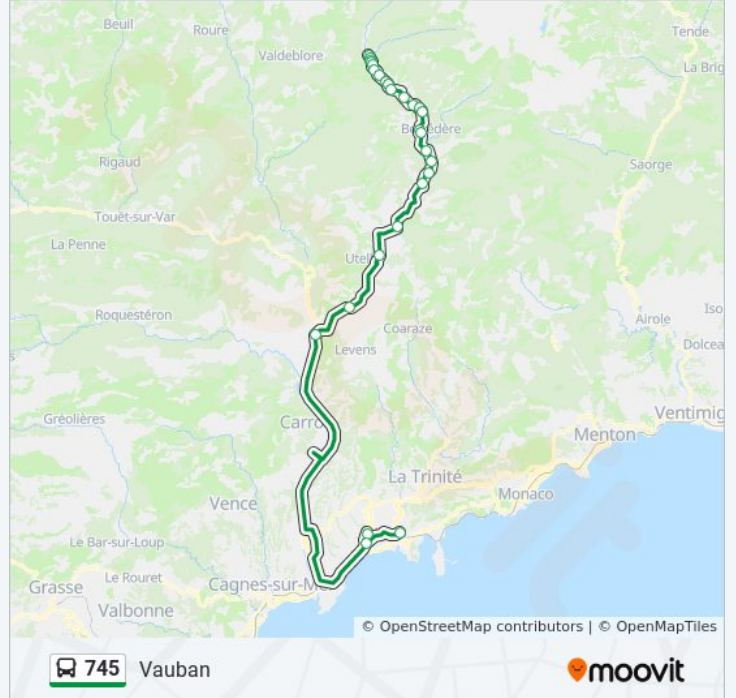

Saint-Jean-La-Rivière

Cros D'Utelle

Plan Du Var

Châteauneuf

Square Daudet

Vauban

Les horaires et trajets sur une carte de la ligne 745 de bus sont disponibles dans un fichier PDF hors-ligne sur moovitapp.com. Utilisez le [Appli Moovit](#) pour voir les horaires de bus, train ou métro en temps réel, ainsi que les instructions étape par étape pour tous les transports publics à Nice Côte d'Azur.

[À propos de Moovit](#) • [Solutions MaaS](#) • [Pays disponibles](#) • [Communauté Moovit](#)

© 2024 Moovit - Tous droits réservés

**Consultez les horaires
d'arrivée en direct**