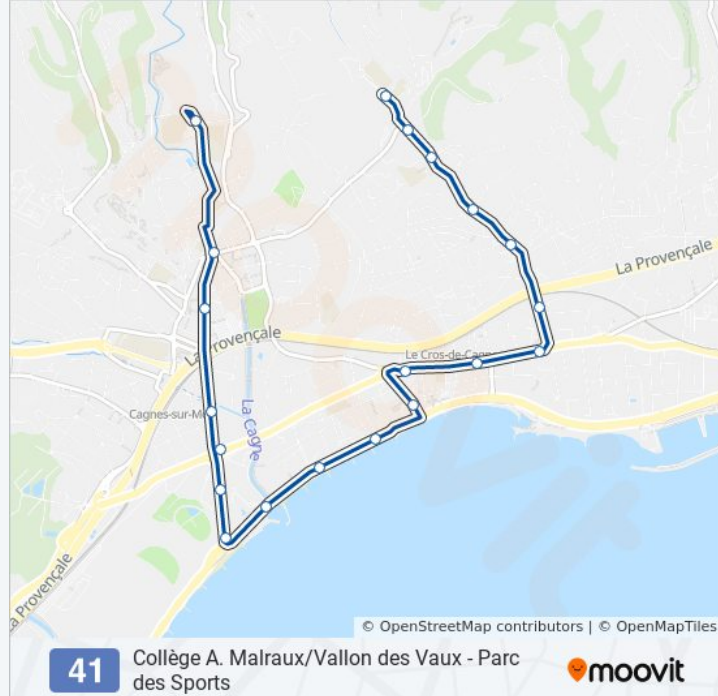

Direction: Collège A.Malraux

18 arrêts

[VOIR LES HORAIRES DE LA LIGNE](#)

Parc Des Sports
Lycée Renoir
Square Bourdet
11 Novembre
Bonaparte
Les Mûriers
Hippodrome
Centre Des Impots
Maison Des Sports
Les Oliviers
Les Tritons
Val Fleuri
Jacinthes
Solidarités
Petit Castel
Mairie Annexe
Gros Baux
Collège A.Malraux

Informations de la ligne 41 de bus

Direction: Parc Des Sports

Arrêts: 25

Durée du Trajet: 25 min

Récapitulatif de la ligne:

Le Tiercé

La Foux

Hippodrome

Les Mûriers

L'Eglise

Square Bourdet

Parc Des Sports

Direction: Vallon Des Vaux

23 arrêts

[VOIR LES HORAIRES DE LA LIGNE](#)

Parc Des Sports