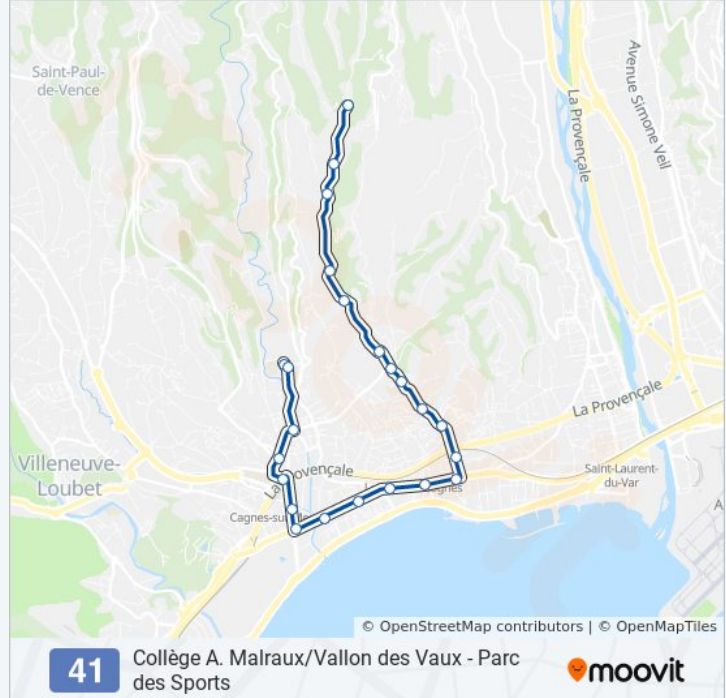

Jade

Saphir

Camping Val Fleuri

Todos

Vallon Des Vaux

Les horaires et trajets sur une carte de la ligne 41 de bus sont disponibles dans un fichier PDF hors-ligne sur moovitapp.com. Utilisez le [Appli Moovit](#) pour voir les horaires de bus, train ou métro en temps réel, ainsi que les instructions étape par étape pour tous les transports publics à Nice Côte d'Azur.

[À propos de Moovit](#) • [Solutions MaaS](#) • [Pays disponibles](#) • [Communauté Moovit](#)

© 2024 Moovit - Tous droits réservés

**Consultez les horaires
d'arrivée en direct**