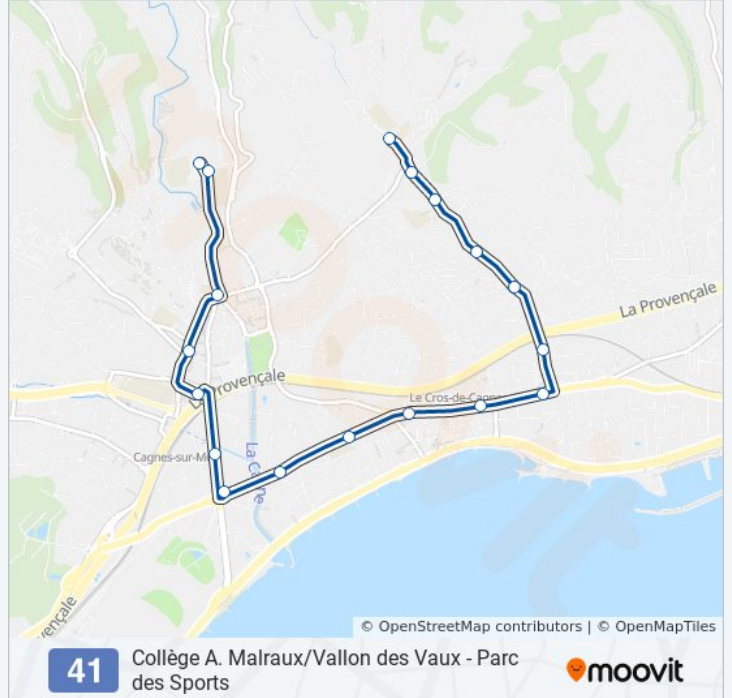

41

Collège A. Malraux / Vallon des Vaux - Parc des Sports

Téléchargez

La ligne 41 de bus (Collège A. Malraux / Vallon des Vaux - Parc des Sports) a 3 itinéraires. Pour les jours de la semaine, les heures de service sont:

(1) Collège A.Malraux: 06:45 - 17:15(2) Parc Des Sports: 06:40 - 19:00(3) Vallon Des Vaux: 07:05 - 19:00

Utilisez l'application Moovit pour trouver la station de la ligne 41 de bus la plus proche et savoir quand la prochaine ligne 41 de bus arrive.

Direction: Collège A.Malraux

18 arrêts

[VOIR LES HORAIRES DE LA LIGNE](#)

Parc Des Sports
Lycée Renoir
Square Bourdet
11 Novembre
Bonaparte
Les Mûriers
Hippodrome
Centre Des Impots
Maison Des Sports
Les Oliviers
Les Tritons
Val Fleuri
Jacinthes
Solidarités
Petit Castel
Mairie Annexe
Gros Baux
Collège A.Malraux

Informations de la ligne 41 de bus**Direction:** Collège A.Malraux**Arrêts:** 18**Durée du Trajet:** 23 min**Récapitulatif de la ligne:**

Direction: Parc Des Sports

25 arrêts

[VOIR LES HORAIRES DE LA LIGNE](#)