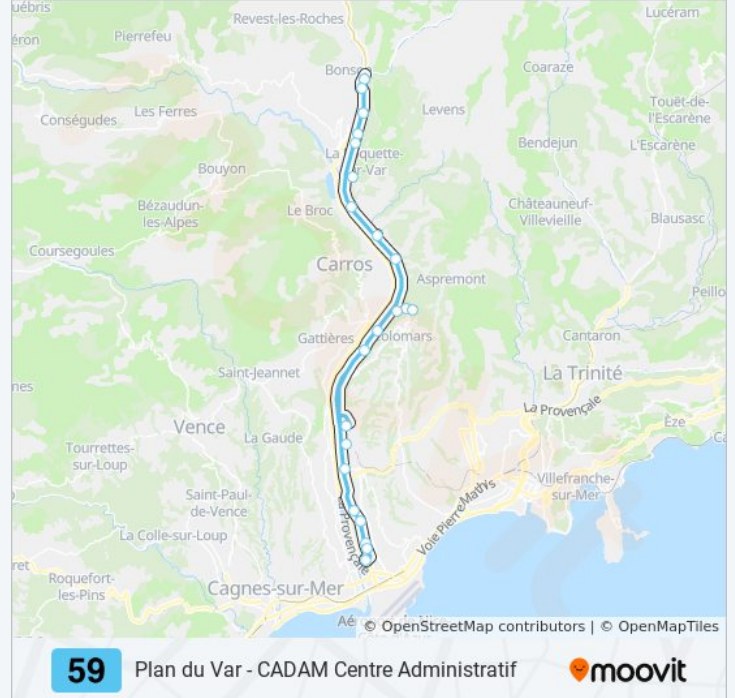

Pont Charles Albert

Baus-Roux

La Cascade

Plan Du Var

Plan Du Var

Les horaires et trajets sur une carte de la ligne 59 de bus sont disponibles dans un fichier PDF hors-ligne sur moovitapp.com. Utilisez le [Appli Moovit](#) pour voir les horaires de bus, train ou métro en temps réel, ainsi que les instructions étape par étape pour tous les transports publics à Nice Côte d'Azur.

[À propos de Moovit](#) • [Solutions MaaS](#) • [Pays disponibles](#) • [Communauté Moovit](#)

© 2024 Moovit - Tous droits réservés

**Consultez les horaires
d'arrivée en direct**