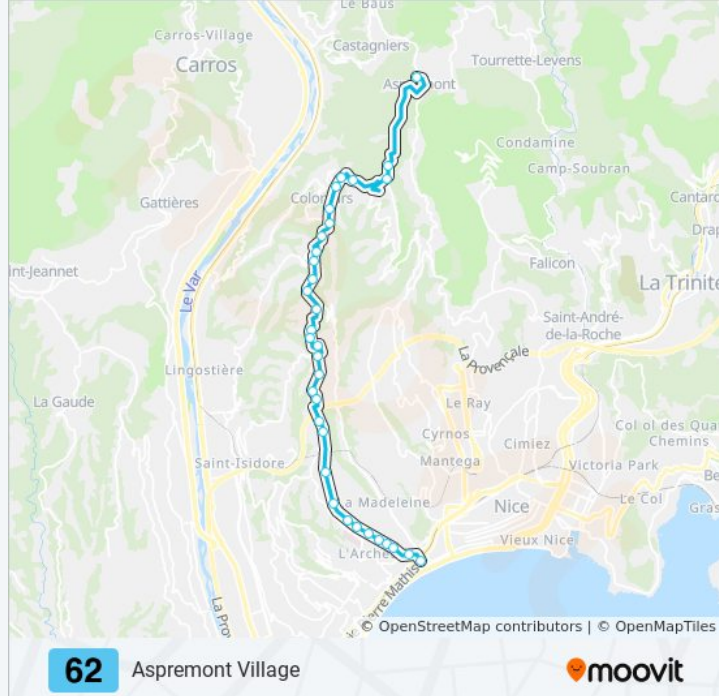

Informations de la ligne 62 de bus**Direction:** Aspremont Village**Arrêts:** 32**Durée du Trajet:** 35 min**Récapitulatif de la ligne:**

Saint-Roman De Bellet

Poste De Saint-Roman

Chemin Saquier

Le Pilon

Fontaine D'Agneau

Colle Germaine

Les Serraires

Village

Fort Casal Colomars

Les Vallières

La Bégude

Quartier Trinea

Village

Direction: Fort Casal Colomars

28 arrêts

[VOIR LES HORAIRES DE LA LIGNE](#)

Magnan

Carlone

La Bornala

Boulangerie