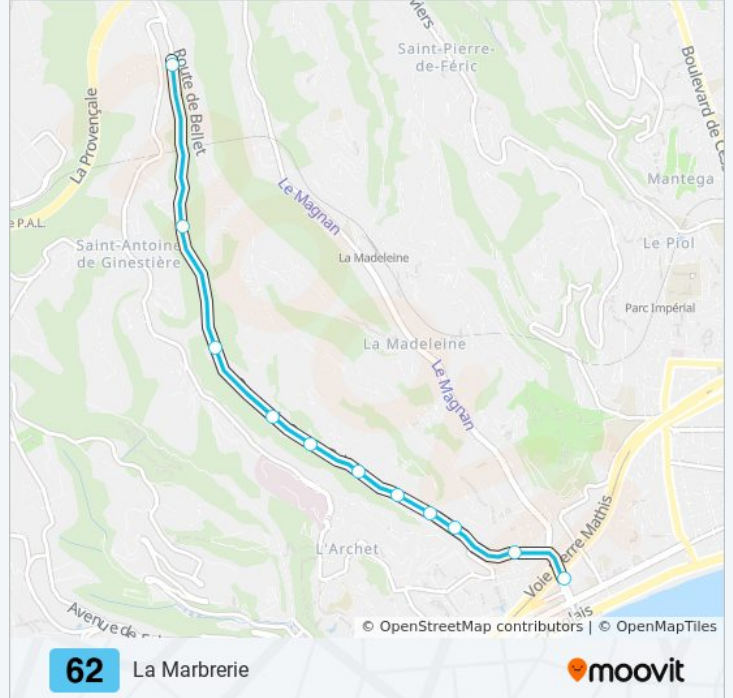

La Marbrerie

Horaires de la ligne 62 de bus

Horaires de l'itinéraire La Marbrerie:

lundi	Pas Opérationnel
mardi	16:30 - 19:05
mercredi	Pas Opérationnel
jeudi	16:30 - 19:05
vendredi	16:30 - 19:05
samedi	Pas Opérationnel
dimanche	Pas Opérationnel

Informations de la ligne 62 de bus

Direction: La Marbrerie

Arrêts: 11

Durée du Trajet: 15 min

Récapitulatif de la ligne:

Direction: Magnan

38 arrêts

[VOIR LES HORAIRES DE LA LIGNE](#)