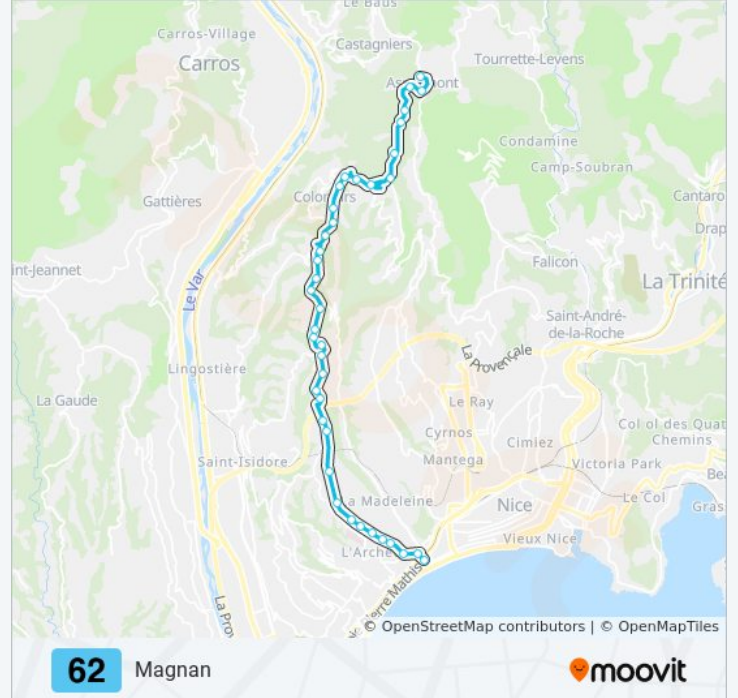

Le Génie / Bellet

Chemin De La Tour

Bagnis

Bona

Toit Zézette

Le Gros Pin

Poste Essence

La Poudrière

Canta Galet

La Marbrerie

Fougères

Usine / Canta Galet

Le Foyer

Uletta

Colette

Rond Point

Boulangerie

La Bornala

Carlone

Magnan

Les horaires et trajets sur une carte de la ligne 62 de bus sont disponibles dans un fichier PDF hors-ligne sur moovitapp.com. Utilisez le [Appli Moovit](#) pour voir les horaires de bus, train ou métro en temps réel, ainsi que les instructions étape par étape pour tous les transports publics à Nice Côte d'Azur.

[À propos de Moovit](#) • [Solutions MaaS](#) • [Pays disponibles](#) • [Communauté Moovit](#)

© 2024 Moovit - Tous droits réservés

**Consultez les horaires
d'arrivée en direct**