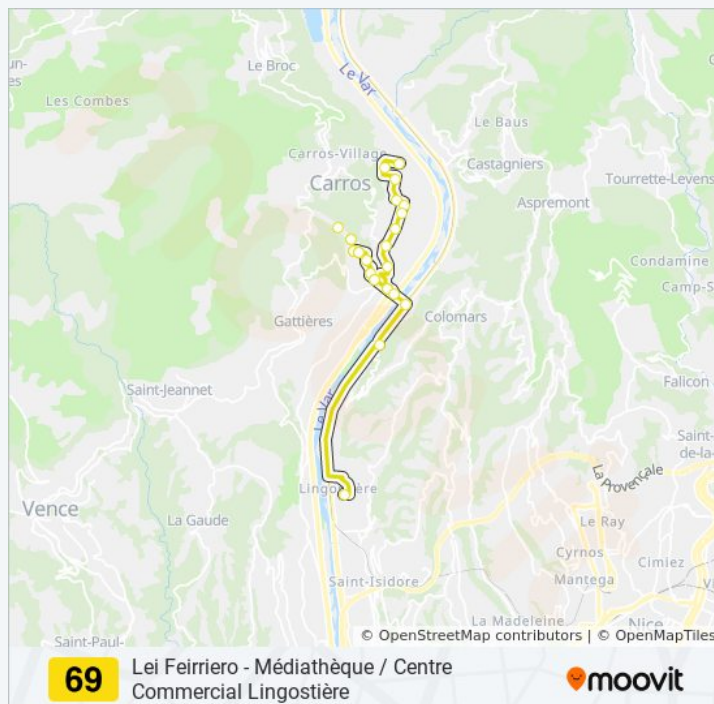

Horaires de la ligne 69 de bus

Horaires de l'itinéraire Lei Feirrièro:

lundi	07:50 - 19:15
mardi	07:50 - 19:15
mercredi	07:50 - 19:15
jeudi	07:50 - 19:15
vendredi	07:50 - 19:15
samedi	08:10 - 19:50
dimanche	Pas Opérationnel

Informations de la ligne 69 de bus

Direction: Lei Feirrièro

Arrêts: 27

Durée du Trajet: 33 min

Récapitulatif de la ligne:

dans un fichier PDF hors-ligne sur moovitapp.com. Utilisez le [Appli Moovit](#)

pour voir les horaires de bus, train ou métro en temps réel, ainsi que les instructions étape par étape pour tous les transports publics à Nice Côte d'Azur.