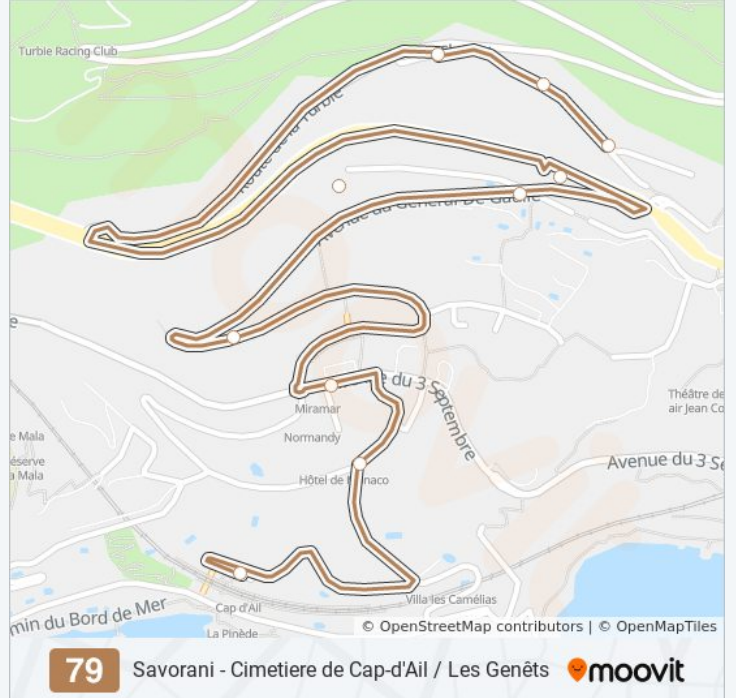

Direction: Cimetière De Cap-D'Ail

19 arrêts

[VOIR LES HORAIRES DE LA LIGNE](#)

Savorani
Cercle Des Salines
Escalier Du Camping
Verseau
Hôtel De Ville
L'Eglise
La Source
Beaverbrook
Les Cigognes
Gare SnCF Cap D'Ail
Bois Joli
Les Cigognes
L'Eden
Charles Blanc
Les Terrasses
Résidence Costa Plana
Chemin Les Eucalyptus
Chemin Romain
Cimetière De Cap-D'Ail

Direction: Gare Cap D'Ail

10 arrêts

[VOIR LES HORAIRES DE LA LIGNE](#)

- Les Genêts
- Le Chevalier
- Les Cistes
- Bautugan
- Chemin Les Eucalyptus
- Résidence Costa Plana
- Les Terrasses
- Edmond's Cap-D'Ail
- Les Cigognes
- Gare SnCF Cap D'Ail

Informations de la ligne 79 de bus

Direction: Gare Cap D'Ail

Arrêts: 10

Durée du Trajet: 10 min

Récapitulatif de la ligne:

Direction: Les Genêts

21 arrêts

[VOIR LES HORAIRES DE LA LIGNE](#)

Savorani
 Cercle Des Salines
 Escalier Du Camping
 Verseau
 Hôtel De Ville
 L'Eglise
 La Source
 Beaverbrook
 Les Cigognes
 Gare SnCF Cap D'Ail
 Bois Joli
 Les Cigognes
 L'Eden
 Charles Blanc
 Les Terrasses
 Résidence Costa Plana
 Chemin Les Eucalyptus
 Résidence Costa Plana