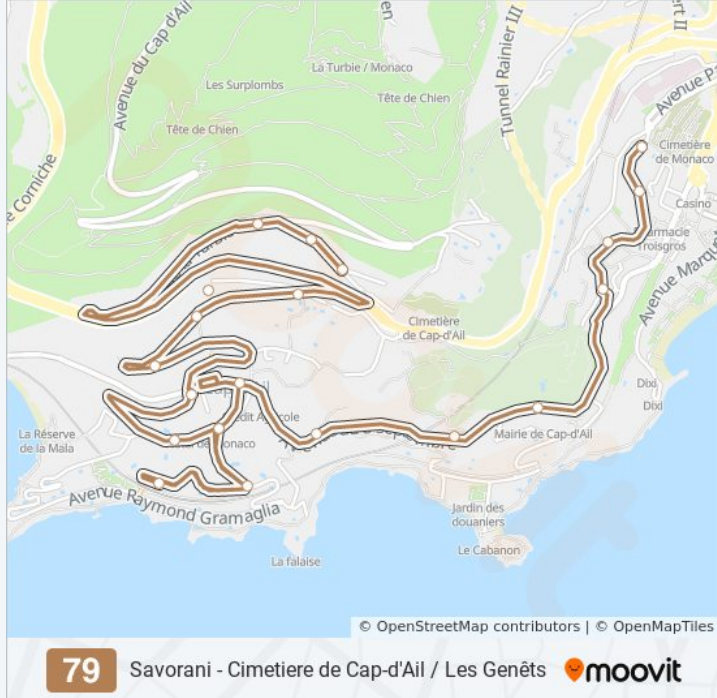

Savorani
 Cercle Des Salines
 Escalier Du Camping
 Verseau
 Hôtel De Ville
 L'Eglise
 La Source
 Beaverbrook
 Les Cigognes
 Gare SnCF Cap D'Ail
 Bois Joli
 Les Cigognes
 L'Eden
 Charles Blanc
 Les Terrasses
 Résidence Costa Plana
 Chemin Les Eucalyptus
 Résidence Costa Plana

Informations de la ligne 79 de bus

Direction: Les Genêts

Arrêts: 21

Durée du Trajet: 15 min

Récapitulatif de la ligne:

Les Cistes

Le Chevalier

Les Genêts

79

Savorani - Cimetiere de Cap-d'Ail / Les Genêts

Direction: Savorani

23 arrêts

[VOIR LES HORAIRES DE LA LIGNE](#)

Les Genêts

Le Chevalier

Les Cistes

Bautugan

Chemin Les Eucalyptus

Résidence Costa Plana

Les Terrasses

Edmond's Cap-D'Ail

Les Cigognes

Gare SnCF Cap D'Ail

Bois Joli