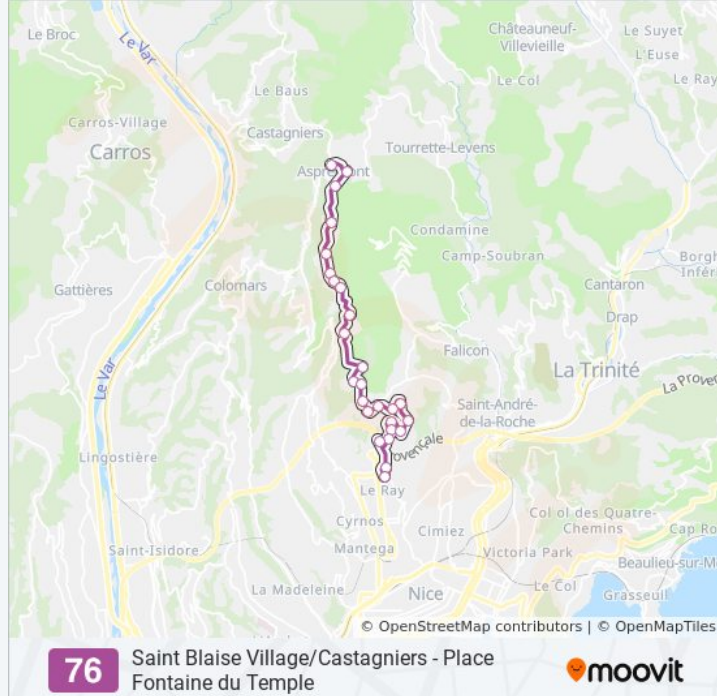

lundi	16:50 - 20:00
mardi	08:50
mercredi	08:50
jeudi	08:50
vendredi	08:50
samedi	08:50
dimanche	16:50 - 20:00

**Informations de la ligne 76 de bus****Direction:** Aspremont Village**Arrêts:** 26**Durée du Trajet:** 20 min**Récapitulatif de la ligne:**

### Direction: Castagniers Village

32 arrêts

[VOIR LES HORAIRES DE LA LIGNE](#)

Place Fontaine Du Temple

Panoramic

Sant'Anna

Séréna Gairaut

Temple

Fontaine

Halte De Gairaut

Ferraudière

Auberge Du Tortéo

Cascade De Gairaut

La Croix De Gairaut

Jules Romains

Le Ciel De Nice

### Direction: Place Fontaine Du Temple

44 arrêts

[VOIR LES HORAIRES DE LA LIGNE](#)

Village

Moulin De Saint-Blaise

Saint-André

Croix De Fer

Collet Du Couvent