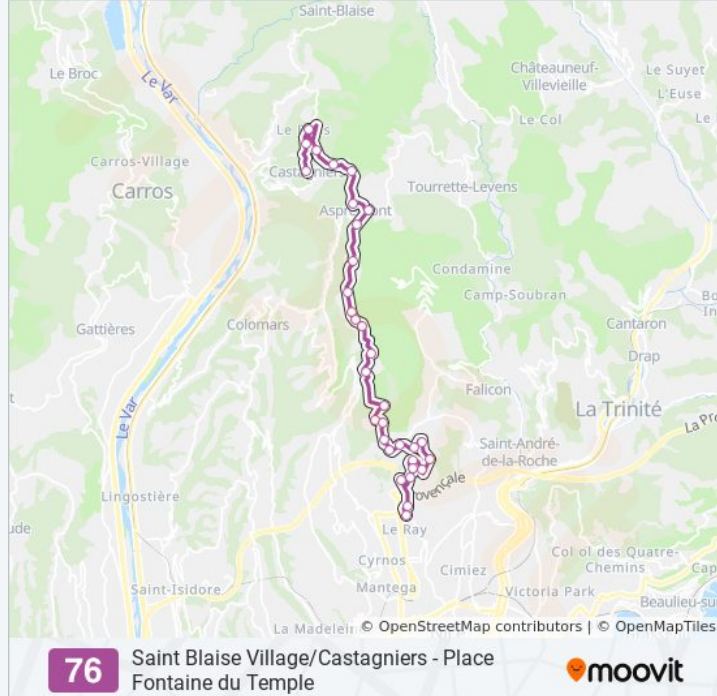

### Informations de la ligne 76 de bus

**Direction:** Castagniers Village

**Arrêts:** 32

**Durée du Trajet:** 25 min

**Récapitulatif de la ligne:**

Marjole

Le Rigou

Les Fontêtes

Domaine De L'Aspre

Les Templiers

Les Tennis D'Aspremont

Lou Campoun

Village

La Fonte

Le Brec

Le Canet

Portion K

Portion

Village

### Direction: Place Fontaine Du Temple

44 arrêts

[VOIR LES HORAIRES DE LA LIGNE](#)

Village

Moulin De Saint-Blaise

Saint-André

Croix De Fer

Collet Du Couvent