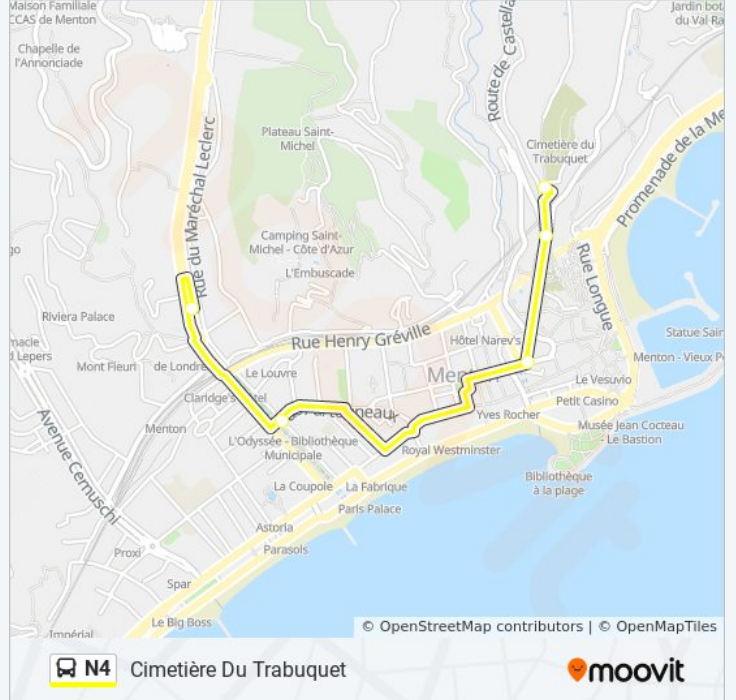

### Informations de la ligne N4 de bus

**Direction:** Navette Cimetiere Du Trabuquet

**Arrêts:** 5

**Durée du Trajet:** 15 min

**Récapitulatif de la ligne:**

Les horaires et trajets sur une carte de la ligne N4 de bus sont disponibles dans un fichier PDF hors-ligne sur [moovitapp.com](https://moovitapp.com). Utilisez le [Appli Moovit](#) pour voir les horaires de bus, train ou métro en temps réel, ainsi que les instructions étape par étape pour tous les transports publics à Nice Côte d'Azur.