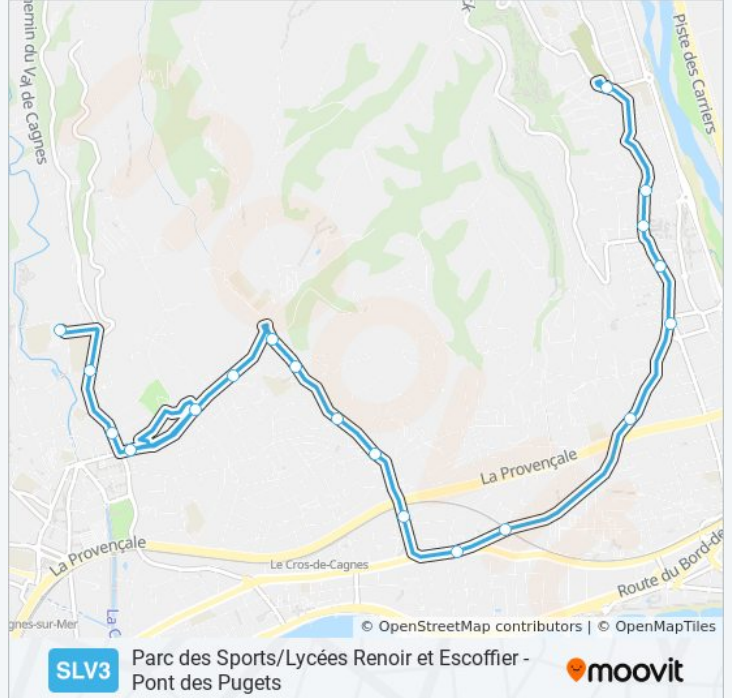

SLV3

Parc des Sports/Lycées Renoir et Escoffier - Pont des Pugets

Téléchargez

La ligne SLV3 de bus (Parc des Sports/Lycées Renoir et Escoffier - Pont des Pugets) a 2 itinéraires. Pour les jours de la semaine, les heures de service sont:

(1) Parc Des Sports: 07:15(2) Pont Des Pugets: 16:20 - 17:20

Utilisez l'application Moovit pour trouver la station de la ligne SLV3 de bus la plus proche et savoir quand la prochaine ligne SLV3 de bus arrive.

Direction: Parc Des Sports

20 arrêts

[VOIR LES HORAIRES DE LA LIGNE](#)

Pont Des Pugets
Pugets / Rodin
Notre Dame
Saint-Antoine
Général Leclerc
Square Bénes
Libération
Sauvaigo Vespins
Les Vespins
Jacinthes
Solidarités
Petit Castel
Mairie Annexe
Gros Baux
Les Bréguières
Chemin Renoir
Le Béal
Conservatoire
Mermoz Renoir

Direction: Pont Des Pugets

22 arrêts

[VOIR LES HORAIRES DE LA LIGNE](#)

- Parc Des Sports
- Mermoz Renoir
- Conservatoire
- Le Béal
- Chemin Renoir
- Les Bréguières
- Gros Baux
- Mairie Annexe
- Petit Castel
- Solidarités
- Jacinthes
- Les Vespins
- Sauvaigo Vespins
- Sauvaigo
- Jeanne D'Arc
- Libération
- Square Bénes
- Général Leclerc