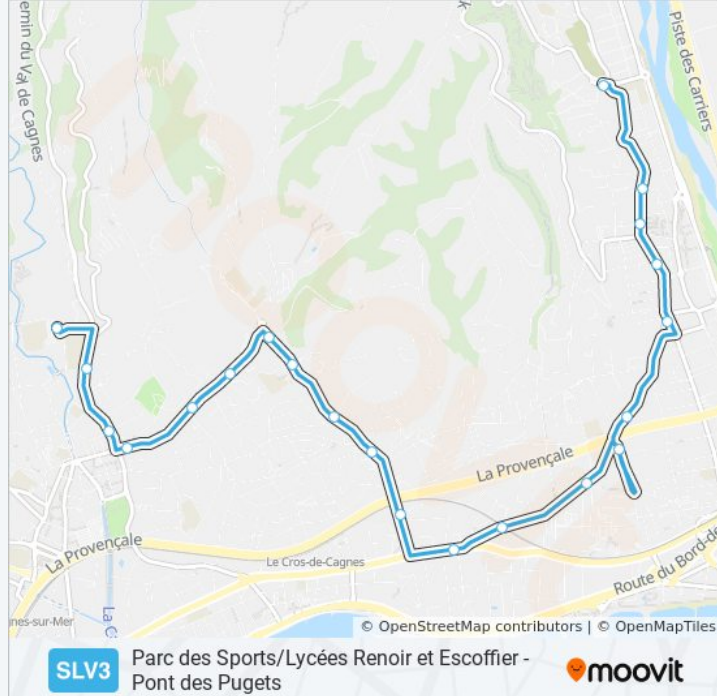

Direction: Parc Des Sports

20 arrêts

[VOIR LES HORAIRES DE LA LIGNE](#)

Pont Des Pugets
Pugets / Rodin
Notre Dame
Saint-Antoine
Général Leclerc
Square Bénes
Libération
Sauvaigo Vespins
Les Vespins
Jacinthes
Solidarités
Petit Castel
Mairie Annexe
Gros Baux
Les Bréguières
Chemin Renoir
Le Béal
Conservatoire
Mermoz Renoir

Direction: Pont Des Pugets

22 arrêts

[VOIR LES HORAIRES DE LA LIGNE](#)

- Parc Des Sports
- Mermoz Renoir
- Conservatoire
- Le Béal
- Chemin Renoir
- Les Bréguières
- Gros Baux
- Mairie Annexe
- Petit Castel
- Solidarités
- Jacinthes
- Les Vespins
- Sauvaigo Vespins
- Sauvaigo
- Jeanne D'Arc
- Libération
- Square Bénes
- Général Leclerc

Informations de la ligne SLV3 de bus

Direction: Pont Des Pugets

Arrêts: 22

Durée du Trajet: 35 min

Récapitulatif de la ligne:

Saint-Antoine

Notre Dame

Pugets / Rodin

Pont Des Pugets

Les horaires et trajets sur une carte de la ligne SLV3 de bus sont disponibles dans un fichier PDF hors-ligne sur moovitapp.com. Utilisez le [Appli Moovit](#) pour voir les horaires de bus, train ou métro en temps réel, ainsi que les instructions étape par étape pour tous les transports publics à Nice Côte d'Azur.