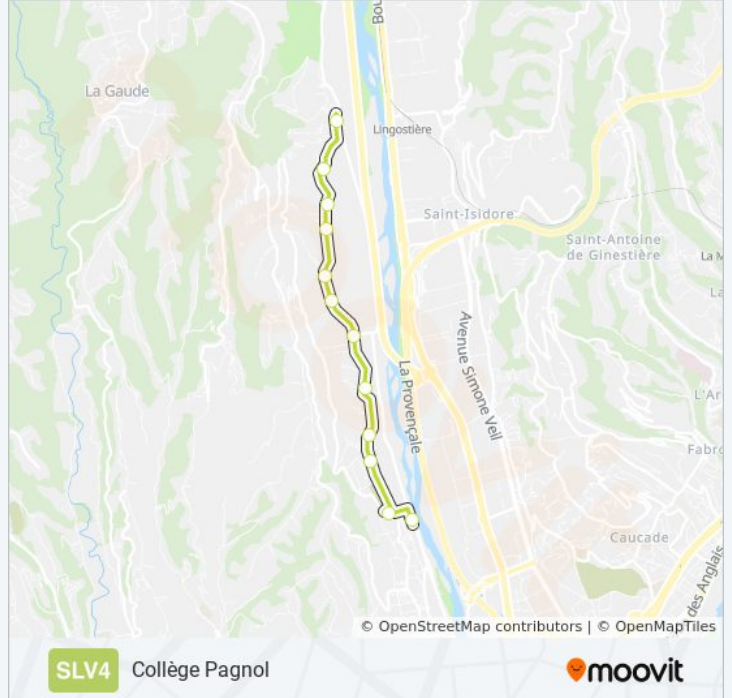

Direction: Collège Pagnol

12 arrêts

[VOIR LES HORAIRES DE LA LIGNE](#)

La Baronne Place

Sainte-Pétronille

Val Maïssa

Les Iscles

La Tour

Agriculteurs

Baronne Digue

Route De La Baronne

Sidonie

Daudet

Pont Des Pugets

Collège Pagnol

Horaires de la ligne SLV4 de bus

Direction: La Baronne Place

12 arrêts

[VOIR LES HORAIRES DE LA LIGNE](#)

- Collège Pagnol
- Cimetière Saint-Marc
- Daudet
- Sidonie
- Route De La Baronne
- Baronne Digue
- Agriculteurs
- La Tour
- Les Iscles
- Val Maïssa
- Sainte-Pétronille
- La Baronne Place

Informations de la ligne SLV4 de bus

Direction: La Baronne Place

Arrêts: 12

Durée du Trajet: 10 min

Récapitulatif de la ligne:

Les horaires et trajets sur une carte de la ligne SLV4 de bus sont disponibles dans un fichier PDF hors-ligne sur moovitapp.com. Utilisez le [Appli Moovit](#) pour voir les horaires de bus, train ou métro en temps réel, ainsi que les instructions étape par étape pour tous les transports publics à Nice Côte d'Azur.