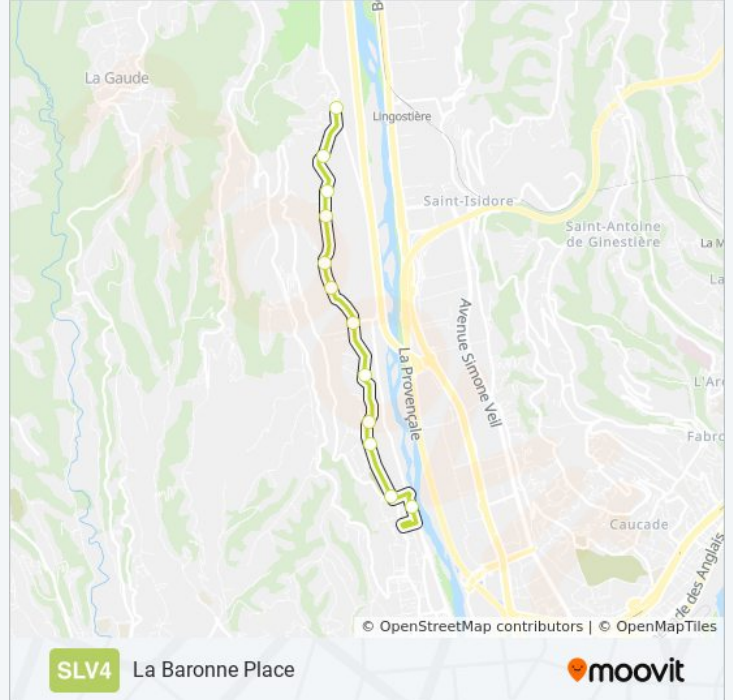

Direction: Collège Pagnol

12 arrêts

[VOIR LES HORAIRES DE LA LIGNE](#)

La Baronne Place

Sainte-Pétronille

Val Maïssa

Les Iscles

La Tour

Direction: La Baronne Place

12 arrêts

[VOIR LES HORAIRES DE LA LIGNE](#)

- Collège Pagnol
- Cimetière Saint-Marc
- Daudet
- Sidonie
- Route De La Baronne
- Baronne Digue
- Agriculteurs
- La Tour
- Les Iscles
- Val Maïssa
- Sainte-Pétronille
- La Baronne Place

Horaires de la ligne SLV4 de bus

Horaires de l'itinéraire La Baronne Place:

lundi	Pas Opérationnel
mardi	17:10
mercredi	12:10
jeudi	17:10
vendredi	17:10
samedi	Pas Opérationnel
dimanche	Pas Opérationnel

Informations de la ligne SLV4 de bus

Direction: La Baronne Place

Arrêts: 12

Durée du Trajet: 10 min

Récapitulatif de la ligne:

Les horaires et trajets sur une carte de la ligne SLV4 de bus sont disponibles dans un fichier PDF hors-ligne sur moovitapp.com. Utilisez le [Appli Moovit](#) pour voir les horaires de bus, train ou métro en temps réel, ainsi que les instructions étape par étape pour tous les transports publics à Nice Côte d'Azur.