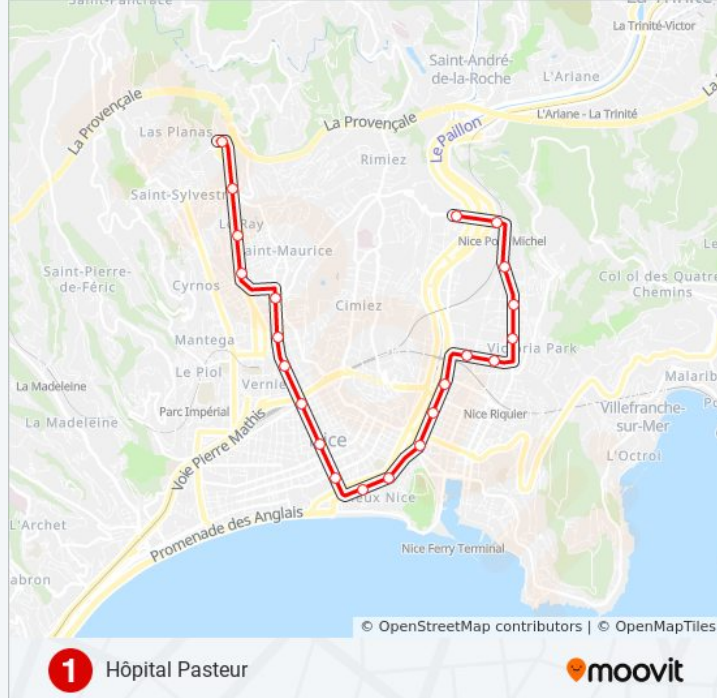

Direction: Henri Sappia

22 arrêts

[VOIR LES HORAIRES DE LA LIGNE](#)

Hôpital Pasteur

Pont Michel

Saint-Charles

Virgile Barel

Saint-Roch

Saint-Jean-D'Angely Université

Vauban

Palais Des Expositions

République

Garibaldi

Cathédrale - Vieille Ville

Opéra - Vieille Ville

Masséna

Gorbella

Valrose Université

Borriglione

Libération

Gare Thiers

Jean Médecin

Masséna

Opéra - Vieille Ville

Direction: Hôpital Pasteur

Arrêts: 22

Durée du Trajet: 39 min

Récapitulatif de la ligne:

Virgile Barel

Saint-Charles

Pont Michel

Hôpital Pasteur