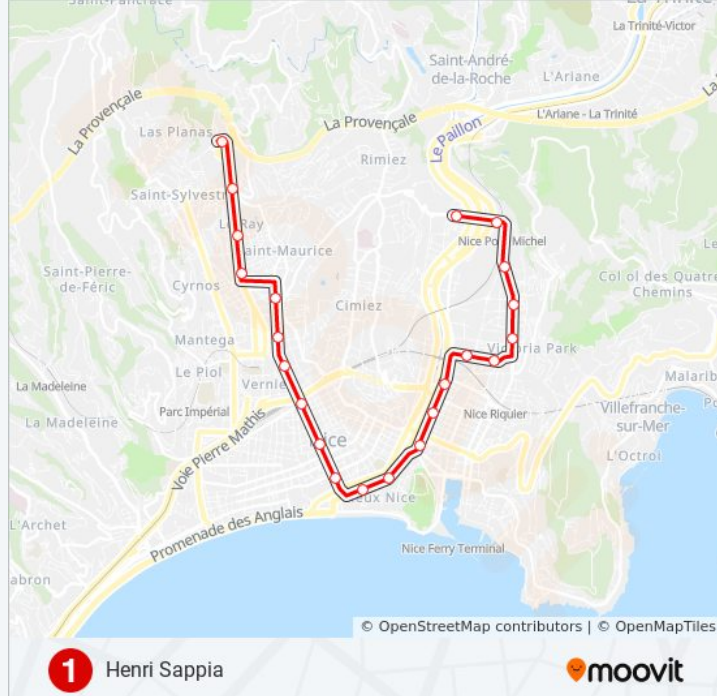

Comte De Falicon

Henri Sappia

Direction: Hôpital Pasteur

22 arrêts

[VOIR LES HORAIRES DE LA LIGNE](#)

Henri Sappia

Comte De Falicon

Le Ray

Gorbella

Valrose Université

Borriglione

Libération

Gare Thiers

Jean Médecin

Masséna

Opéra - Vieille Ville

Cathédrale - Vieille Ville

Garibaldi

République

Palais Des Expositions

Vauban

Saint-Jean-D'Angely Université

Saint-Roch

Horaires de la ligne L1 de tram

Horaires de l'itinéraire Hôpital Pasteur:

lundi	00:00 - 23:30
mardi	00:00 - 23:45
mercredi	00:00 - 23:45
jeudi	00:00 - 23:45
vendredi	00:00 - 23:45
samedi	00:00 - 23:45
dimanche	00:00 - 22:40

Informations de la ligne L1 de tram

Direction: Hôpital Pasteur

Arrêts: 22

Durée du Trajet: 39 min

Récapitulatif de la ligne: