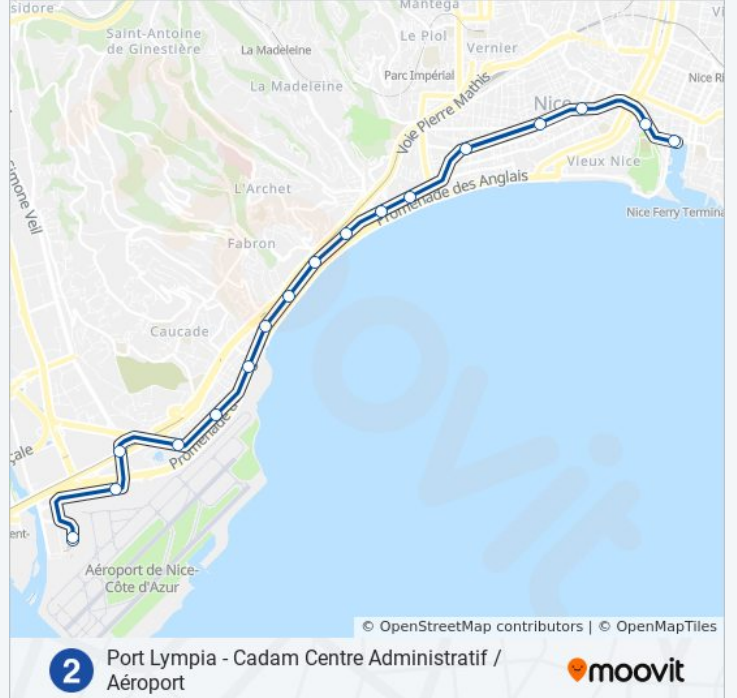

Direction: Cadam / Centre Administratif

18 arrêts

[VOIR LES HORAIRES DE LA LIGNE](#)

Port Lympia
Garibaldi / Le Château
Durandy
Jean Médecin
Alsace-Lorraine
Centre Universitaire Méditerranéen
Magnan
Hôpital Lenval
Fabron
Sainte-Hélène
Carras
Ferber
Cassin / Kirchner
Parc Phoenix
Grand Arénas
Paul Montel / Les Moulins
Digue Des Français
Cadam / Centre Administratif

Horaires de la ligne L2 de tram

Horaires de l'itinéraire Cadam / Centre Administratif:

lundi	00:00 - 23:46
mardi	00:10 - 23:58
mercredi	00:10 - 23:58
jeudi	00:10 - 23:58
vendredi	00:10 - 23:58
samedi	00:10 - 23:46
dimanche	00:00 - 22:58

Informations de la ligne L2 de tram

Direction: Cadam / Centre Administratif

Arrêts: 18

Durée du Trajet: 32 min

Récapitulatif de la ligne: