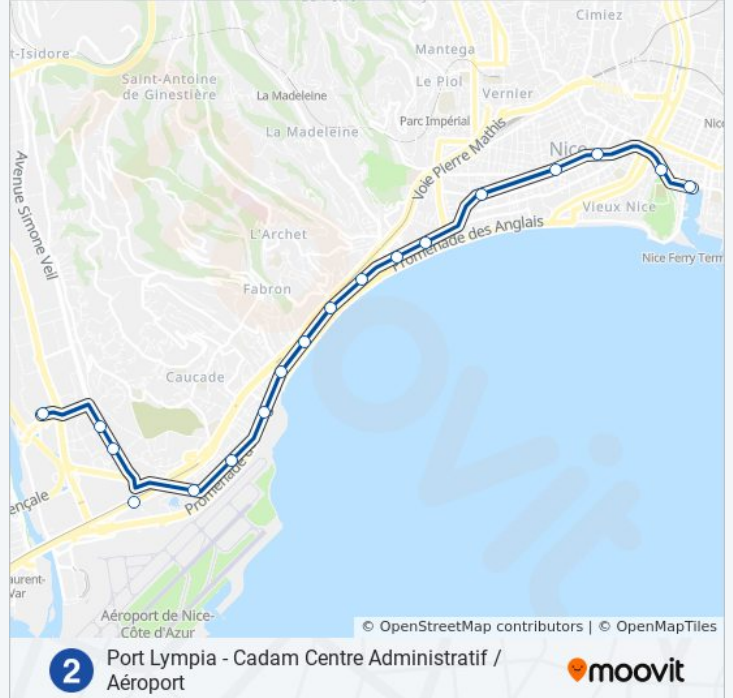

Direction: Cadam / Centre Administratif

7 arrêts

[VOIR LES HORAIRES DE LA LIGNE](#)

- Saint-Isidore
- Stade
- Eco-Parc
- Les Arboras/Université
- La Plaine
- Méridia
- Cadam / Centre Administratif

Horaires de la ligne L2 de tram

Horaires de l'itinéraire Cadam / Centre Administratif:

lundi	00:04 - 22:55
mardi	00:04 - 23:03
mercredi	00:04 - 23:03
jeudi	00:04 - 23:03
vendredi	00:04 - 23:03
samedi	00:04 - 23:03
dimanche	00:04 - 22:55

Informations de la ligne L2 de tram

Direction: Cadam / Centre Administratif

Arrêts: 7

Durée du Trajet: 11 min

Récapitulatif de la ligne:

[Plan de la ligne L2 de tram](#)

Direction: Port Lympia

18 arrêts

[VOIR LES HORAIRES DE LA LIGNE](#)

- Cadam / Centre Administratif
- Digue Des Français
- Paul Montel / Les Moulins

Horaires de la ligne L2 de tram

Horaires de l'itinéraire Port Lympia:

lundi	00:10 - 23:55
mardi	04:05 - 23:55
mercredi	04:05 - 23:55
jeudi	04:05 - 23:55