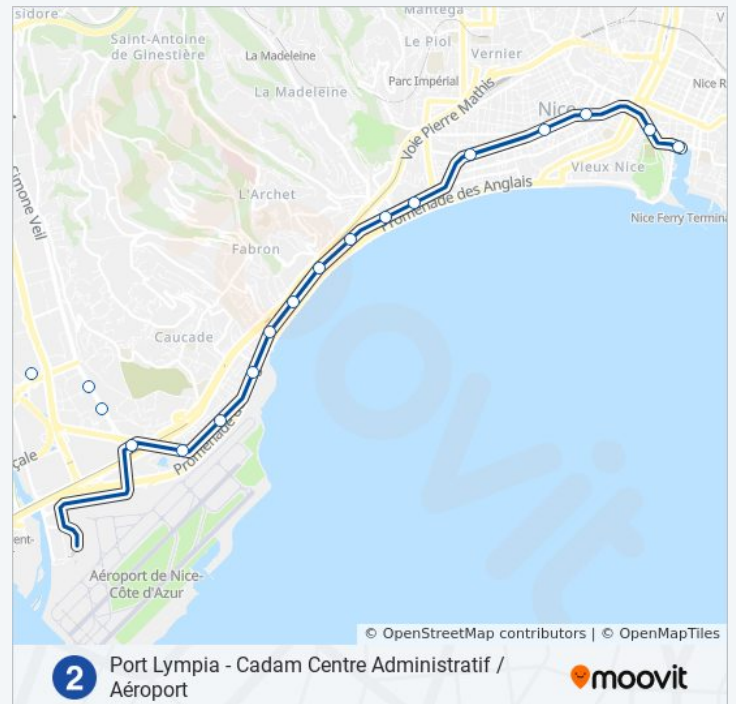

vendredi	04:05 - 23:47
samedi	00:00 - 23:50
dimanche	00:00 - 22:56

Informations de la ligne L2 de tram

Direction: Port Lympia

Arrêts: 18

Durée du Trajet: 32 min

Récapitulatif de la ligne:

Direction: Saint-Isidore

23 arrêts

[VOIR LES HORAIRES DE LA LIGNE](#)

Port Lympia
 Garibaldi / Le Château
 Durandy
 Jean Médecin
 Alsace-Lorraine
 Centre Universitaire Méditerranéen
 Magnan
 Hôpital Lenval
 Fabron
 Sainte-Hélène