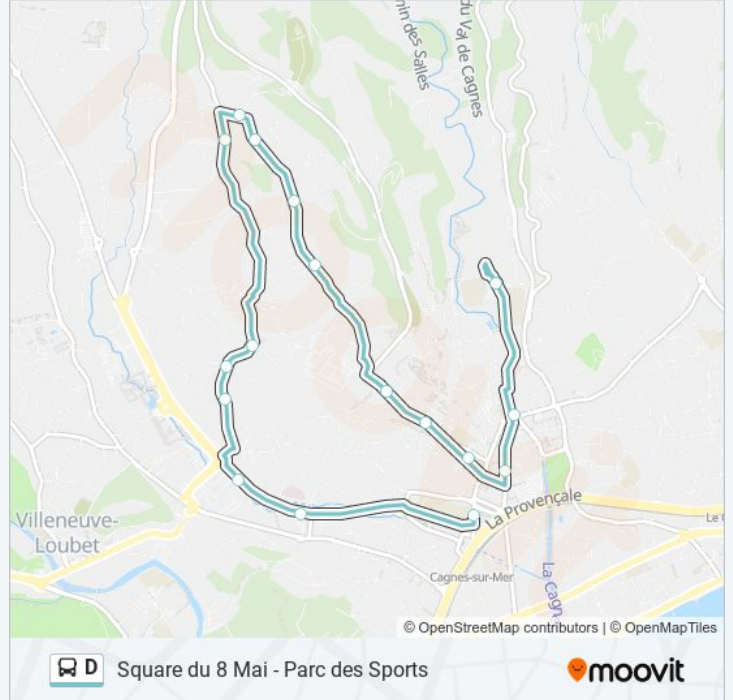

Utilisez l'application Moovit pour trouver la station de la ligne D de bus la plus proche et savoir quand la prochaine ligne D de bus arrive.

Direction: Parc Des Sports

17 arrêts

[VOIR LES HORAIRES DE LA LIGNE](#)

Square Du 8 Mai
Clinique Saint-Jean
Avenue Des Alpes
Les Bigaradiers
Les Arums
Les Vallières
Puits Fleuri
Leouve
Les Colombines
Sainte-Colombe
Le Colombier
La Tonnelle
Les Galets
Mairie
L'Eglise
Square Bourdet
Parc Des Sports

Direction: Parc Des Sports

Arrêts: 17

Durée du Trajet: 20 min

Récapitulatif de la ligne:

Les horaires et trajets sur une carte de la ligne D de bus sont disponibles dans un fichier PDF hors-ligne sur moovitapp.com. Utilisez le [Appli Moovit](#) pour voir les horaires de bus, train ou métro en temps réel, ainsi que les instructions étape par étape pour tous les transports publics à Nice Côte d'Azur.