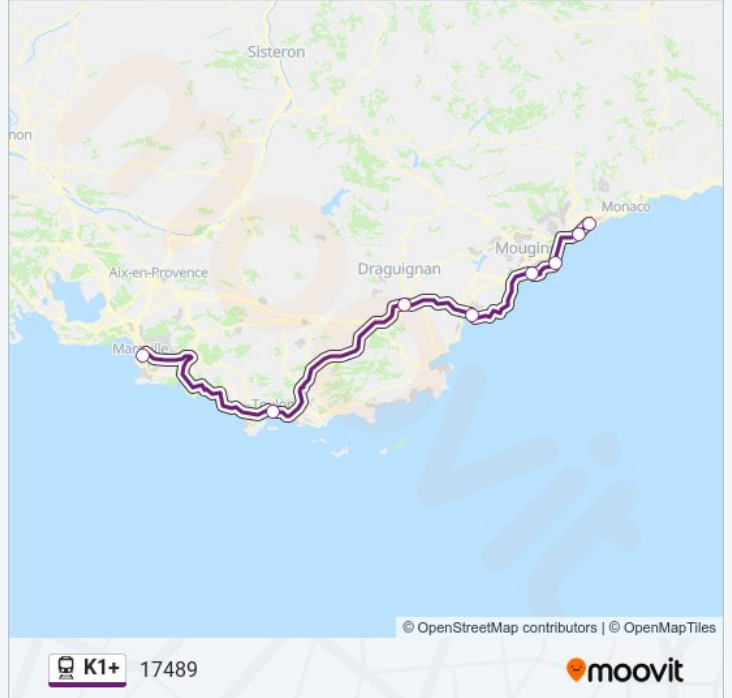

### Informations de la ligne K1+ de train

**Direction:** 17489

**Arrêts:** 8

**Durée du Trajet:** 161 min

**Récapitulatif de la ligne:**