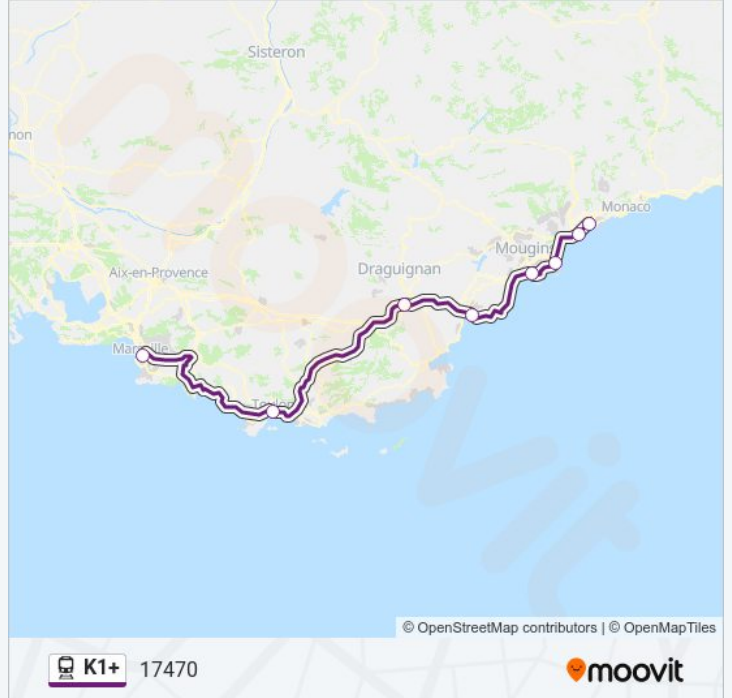

Utilisez l'application Moovit pour trouver la station de la ligne K1+ de train la plus proche et savoir quand la prochaine ligne K1+ de train arrive.

**Direction: 17470**

8 arrêts

[VOIR LES HORAIRES DE LA LIGNE](#)

Gare De Nice-Ville  
Nice Saint-Augustin  
Gare D'Antibes  
Gare De Cannes  
Saint-Raphaël Valescure  
Les Arcs - Draguignan  
Toulon  
Marseille Saint-Charles

**Horaires de la ligne K1+ de train**

Horaires de l'itinéraire 17470:

## Direction: 17471

9 arrêts

[VOIR LES HORAIRES DE LA LIGNE](#)

Marseille Saint-Charles

Toulon

Carnoules

Les Arcs - Draguignan

Saint-Raphaël Valescure