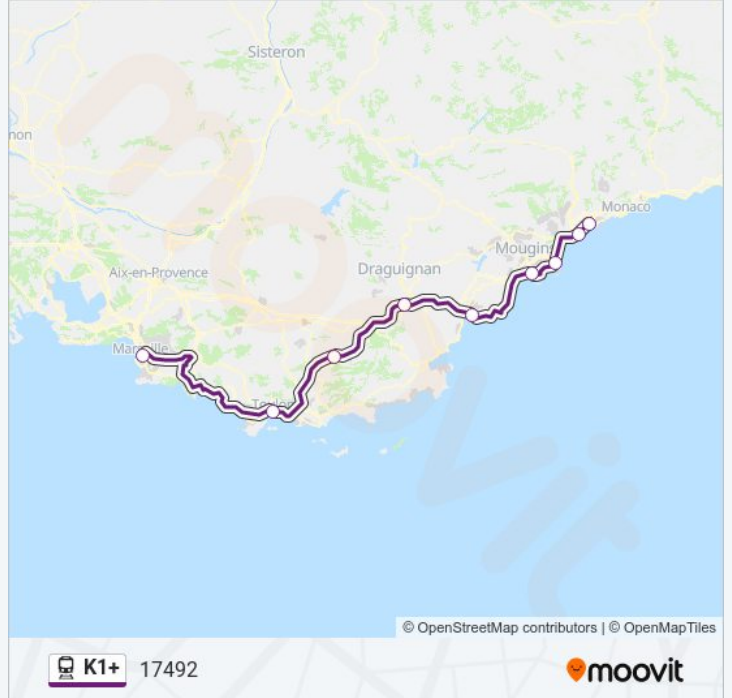

### Direction: 17493

9 arrêts

[VOIR LES HORAIRES DE LA LIGNE](#)

Marseille Saint-Charles

Toulon

Carnoules

Les Arcs - Draguignan

Saint-Raphaël Valescure