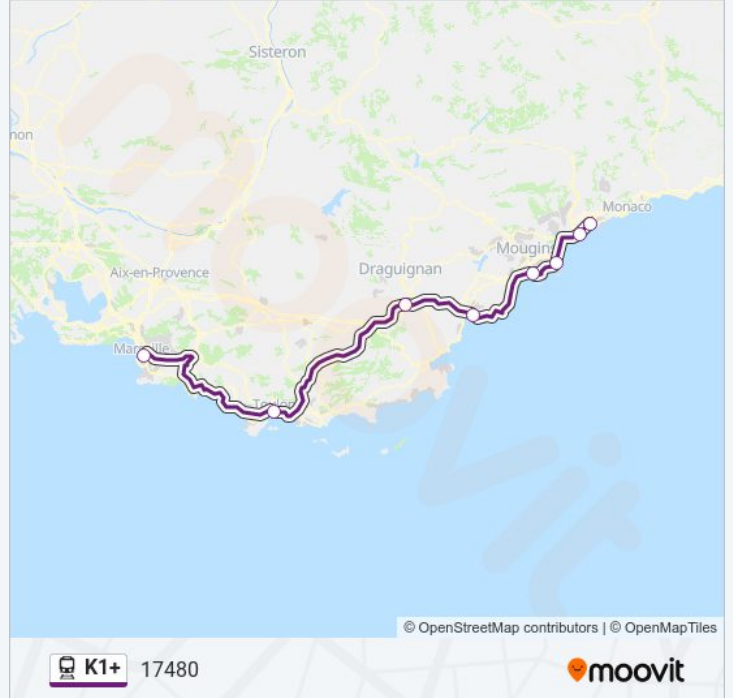

### Direction: 17480

8 arrêts

[VOIR LES HORAIRES DE LA LIGNE](#)

- Gare De Nice-Ville
- Nice Saint-Augustin
- Gare D'Antibes
- Gare De Cannes
- Saint-Raphaël Valescure
- Les Arcs - Draguignan
- Toulon
- Marseille Saint-Charles

### Direction: 17481

8 arrêts

[VOIR LES HORAIRES DE LA LIGNE](#)

Marseille Saint-Charles

Toulon

Les Arcs - Draguignan

Saint-Raphaël Valescure

Gare De Cannes