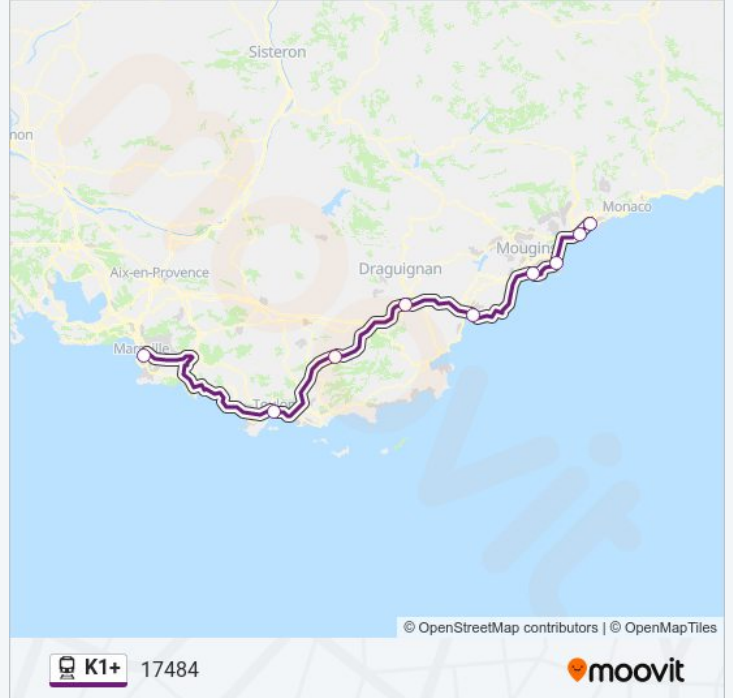

## Direction: 17485

8 arrêts

[VOIR LES HORAIRES DE LA LIGNE](#)

Marseille Saint-Charles

Toulon

Les Arcs - Draguignan

Saint-Raphaël Valescure

Gare De Cannes