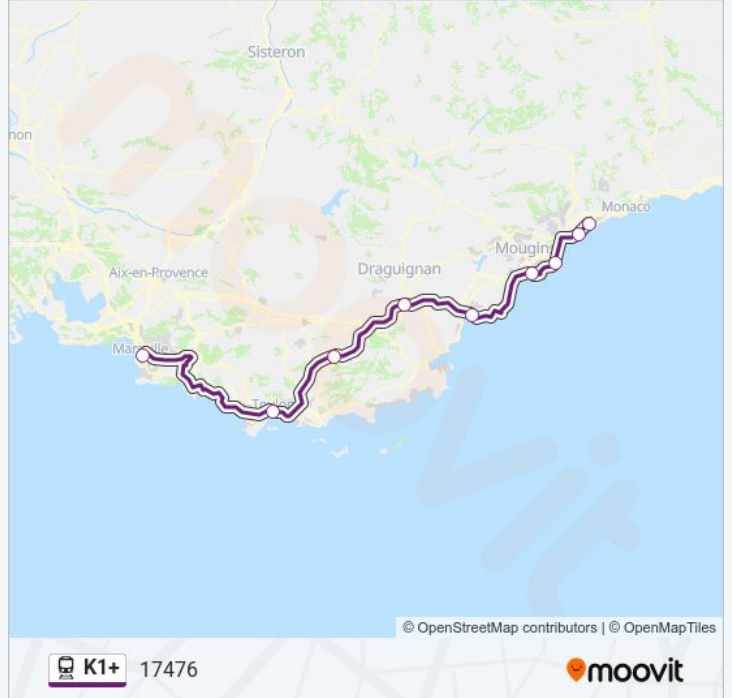

### Horaires de la ligne K1+ de train

Horaires de l'itinéraire 17476:

lundi	08:25
mardi	08:25
mercredi	08:25
jeudi	08:25
vendredi	08:25
samedi	08:25
dimanche	08:25

## Direction: 17477

9 arrêts

[VOIR LES HORAIRES DE LA LIGNE](#)

Marseille Saint-Charles

Toulon

Carnoules

Les Arcs - Draguignan

Saint-Raphaël Valescure