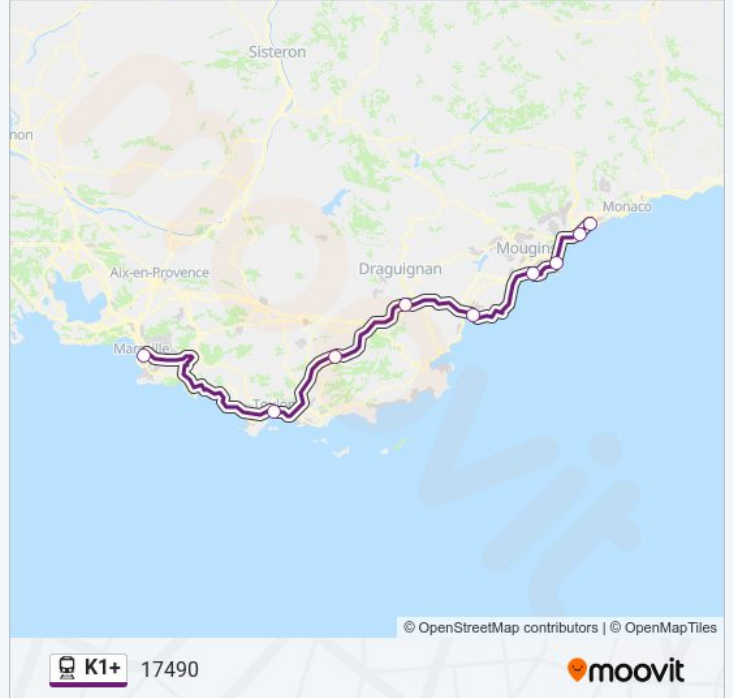

Direction: 17492

9 arrêts

[VOIR LES HORAIRES DE LA LIGNE](#)

Gare De Nice-Ville
Nice Saint-Augustin
Gare D'Antibes
Gare De Cannes
Saint-Raphaël Valescure
Les Arcs - Draguignan
Carnoules
Toulon
Marseille Saint-Charles

Horaires de la ligne K1+ de train

Horaires de l'itinéraire 17492:

lundi	19:25
mardi	19:25
mercredi	19:25
jeudi	19:25
vendredi	19:25
samedi	19:25
dimanche	19:25

Informations de la ligne K1+ de train

Direction: 17492

Arrêts: 9

Durée du Trajet: 168 min

Récapitulatif de la ligne: