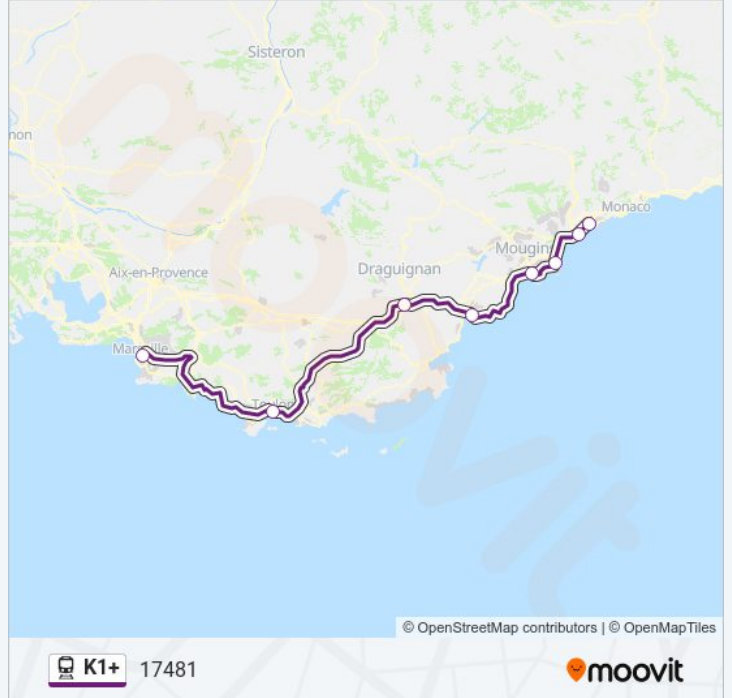

### Informations de la ligne K1+ de train

**Direction:** 17481

**Arrêts:** 8

**Durée du Trajet:** 159 min

**Récapitulatif de la ligne:**

**Direction: 17484**

9 arrêts

[VOIR LES HORAIRES DE LA LIGNE](#)