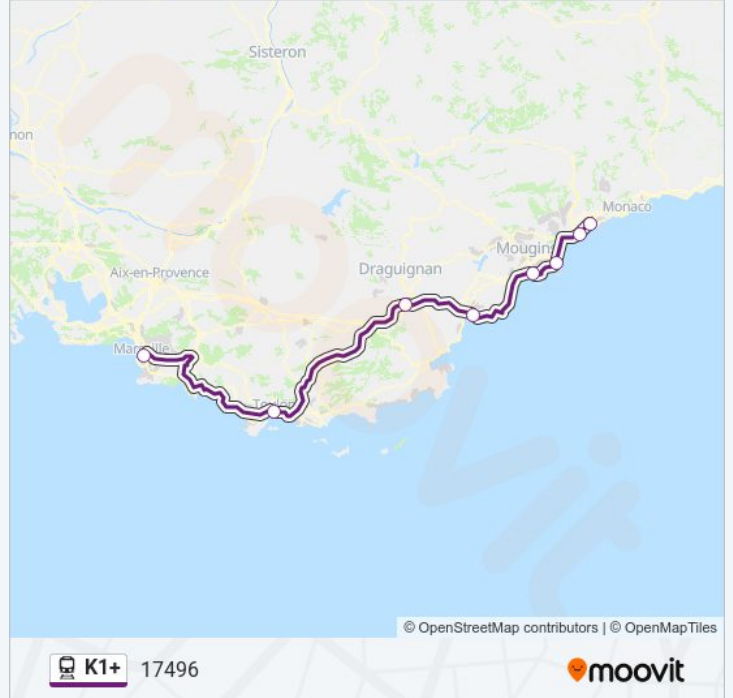

**Durée du Trajet:** 158 min

**Récapitulatif de la ligne:**

## Direction: 17497

9 arrêts

[VOIR LES HORAIRES DE LA LIGNE](#)

Marseille Saint-Charles

Toulon

Carnoules

Les Arcs - Draguignan

Saint-Raphaël Valescure