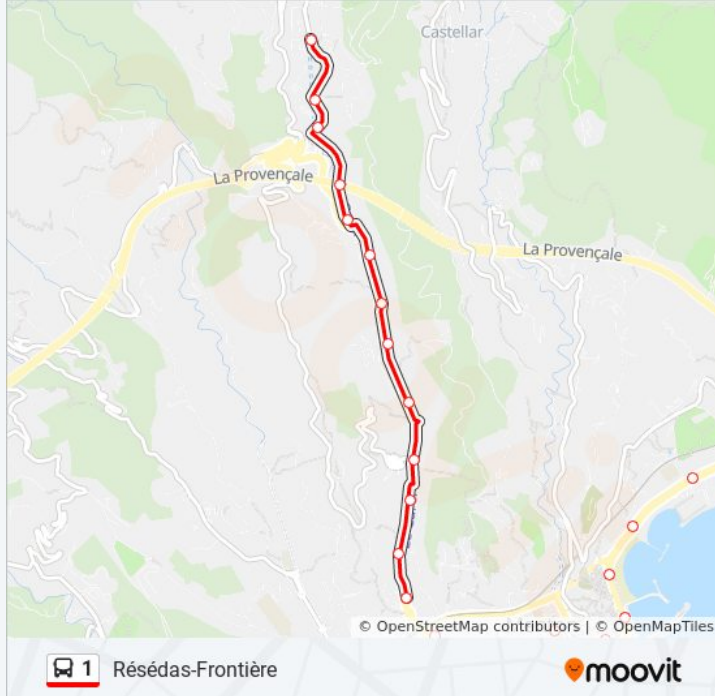

Utilisez l'application Moovit pour trouver la station de la ligne 1 de bus la plus proche et savoir quand la prochaine ligne 1 de bus arrive.

Direction: Careï

26 arrêts

[VOIR LES HORAIRES DE LA LIGNE](#)

Frontière St Ludovic
Garavan
Blasco Ibanez
Menton Stade
Montreux
Victoria
Les Sablettes
Marché
Trenca
Musée
République
Majestic
Le Louvre
Menton Gare Routière
Harpignies
Volta
Beauvallon
Les Moulins
Gymnase
Jeanne D'Arc

Informations de la ligne 1 de bus**Direction:** Careï**Arrêts:** 26**Durée du Trajet:** 10 min**Récapitulatif de la ligne:**

Colombiers
Les Douanes
Pont-Husson
Centre Commercial
Saint Roman Stade
Careï

Direction: Frontiere St Ludovic

26 arrêts

[VOIR LES HORAIRES DE LA LIGNE](#)

Résédas
Le Réquier
Mont-Gros
Careï
Saint Roman Stade
Centre Commercial
Pont-Husson
Les Douanes
Colombiers
Jeanne D'Arc
Gymnase
Les Moulins
Volta
Harpignies
Menton Gare Routière
Biovès
République
Traverse St-Michel