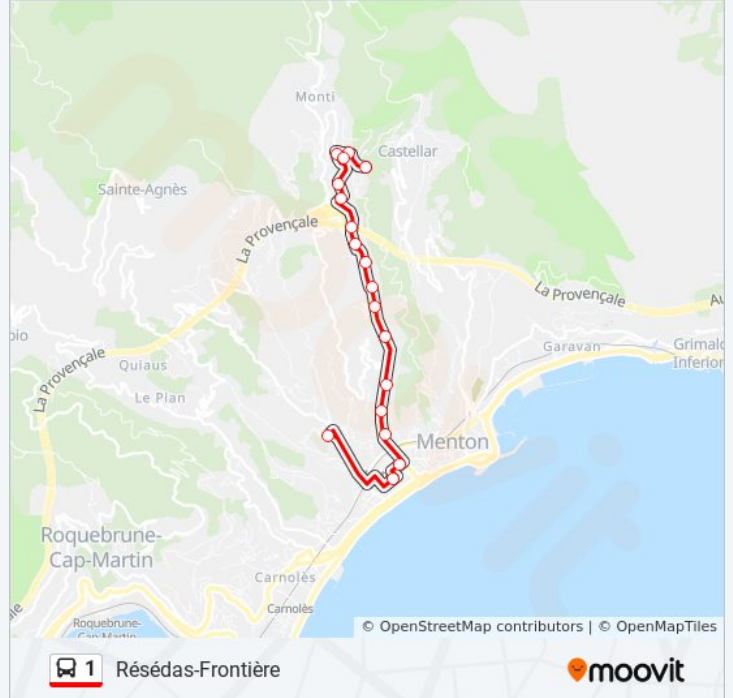

Informations de la ligne 1 de bus

Direction: Les Oliviers

Arrêts: 18

Durée du Trajet: 28 min

Récapitulatif de la ligne:

Direction: Resedas

29 arrêts

[VOIR LES HORAIRES DE LA LIGNE](#)