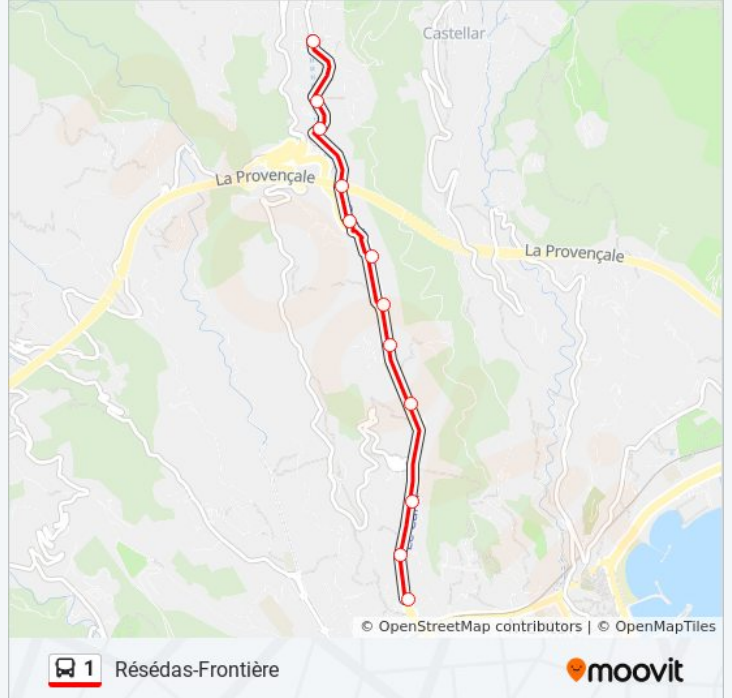

Direction: Gare Routiere

12 arrêts

[VOIR LES HORAIRES DE LA LIGNE](#)

Careï
Saint Roman Stade
Centre Commercial
Pont-Husson
Les Douanes
Colombiers
Jeanne D'Arc
Gymnase
Les Moulins
Volta
Harpignies
Menton Gare Routière

Informations de la ligne 1 de bus

Direction: Gare Routiere

Arrêts: 12

Durée du Trajet: 10 min

Récapitulatif de la ligne:

Direction: Les Oliviers

18 arrêts

[VOIR LES HORAIRES DE LA LIGNE](#)