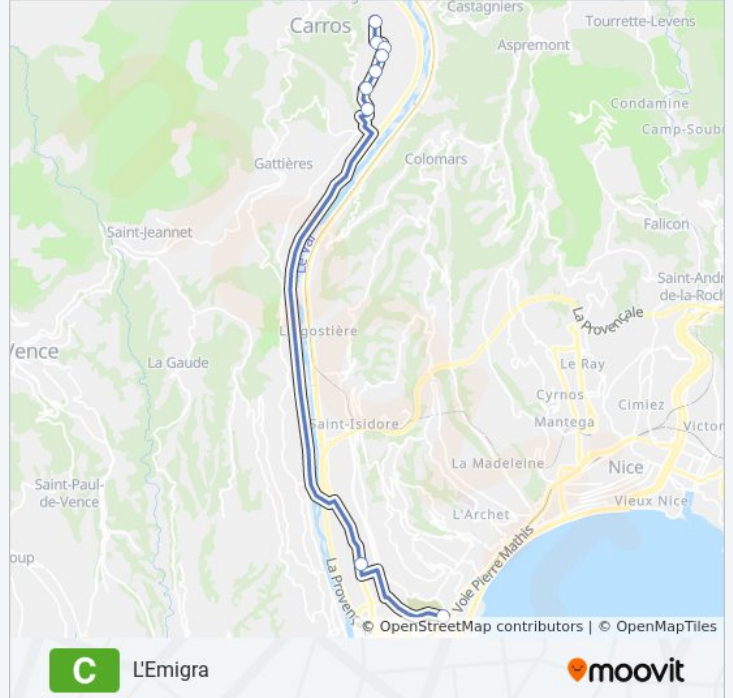

Direction: Grinda

Arrêts: 18

Durée du Trajet: 70 min

Récapitulatif de la ligne:

Direction: L'Emigra

9 arrêts

[VOIR LES HORAIRES DE LA LIGNE](#)

Grinda
Lycée Thierry Maulnier
Le Castelet
Place Des Plans
Les Sêlves
La Teréhentine
La République
La Querello
L'Emigra

Direction: L'Emigra

Arrêts: 9

Durée du Trajet: 30 min

Récapitulatif de la ligne:

Direction: Le Peyron

17 arrêts

[VOIR LES HORAIRES DE LA LIGNE](#)

Grinda
Lycée Thierry Maulnier
Stade Tennis
Langevin
Saint Paul
Médiathèque
L'Aspre
La Beilouno
Pagnol
Les Oliviers
Mairie De Gattières
Les Serres
L'Anguille
Les Cents Chênes
Collège Des Baous
Les Prés
Le Peyron