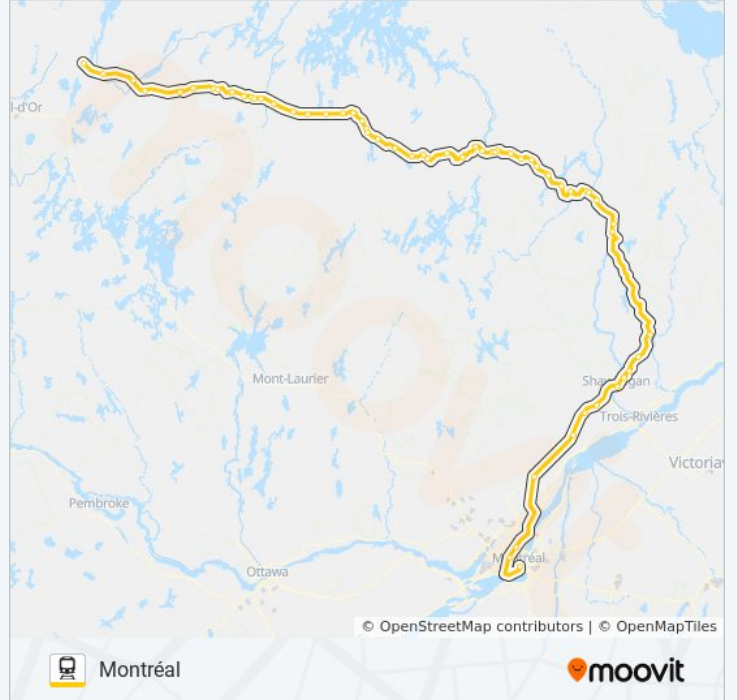

Shawinigan

Charette

- Saint-Paulin
- Saint-Justin
- Joliette
- Anjou (Exo)
- Sauvé (Exo)
- Gare Centrale

Direction: Senneterre

60 arrêts

[VOIR LES HORAIRES DE LA LIGNE](#)

- Gare Centrale
- Sauvé (Exo)
- Anjou (Exo)
- Joliette
- Saint-Justin
- Saint-Paulin
- Charette
- Shawinigan
- Grand-Mère
- Garneau
- Saint-Tite
- Hervey
- La Tuque
- Fitzpatrick
- Cressman
- Club Vermillon
- Rapide Blanc
- Lac Darey
- Duplessis
- Mctavish
- Windigo
- Ferguson
- Wigwam