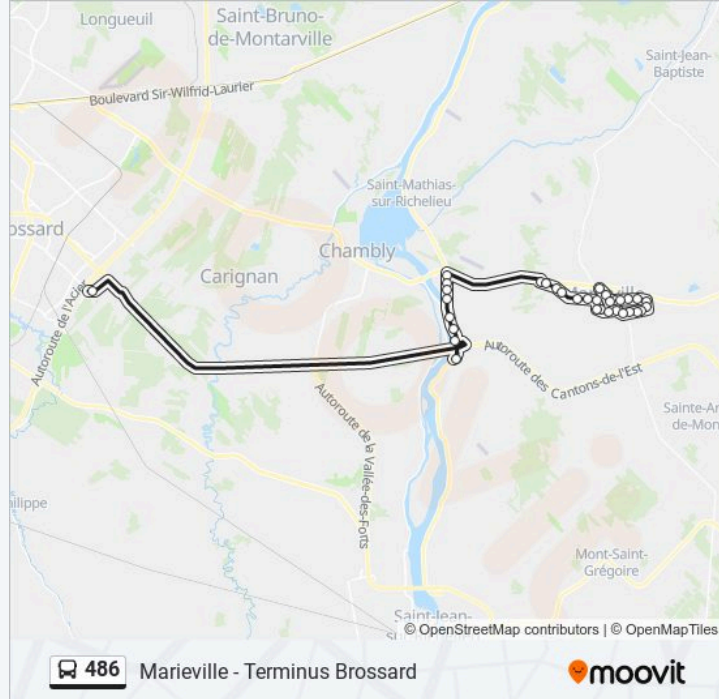

**Informations de la ligne 486 de bus****Direction:** Marieville**Arrêts:** 32**Durée du Trajet:** 44 min**Récapitulatif de la ligne:**

Ivanier / Desjardins

Ivanier / Arès

Ivanier / Des Roseaux

Du Pont / Des Nénuphars

### Informations de la ligne 486 de bus

**Direction:** Terminus Brossard

**Arrêts:** 33

**Durée du Trajet:** 44 min

**Récapitulatif de la ligne:**

De Chambly / Ouellette

De Chambly / Racicot

De Chambly / Bernard

De Chambly / Des Cèdres

De Chambly / Auclair

De Chambly / Du Boisé

De Chambly / Des Peupliers

Des Patriotes / 12e Avenue

Des Patriotes / 14e Avenue

Des Patriotes / Face Au Clsc Du Richelieu

Des Patriotes / Samuel-Bessette

Des Patriotes / Alexandre

Des Patriotes / Face Au Civique 2224

Des Patriotes / Devant Le Civique 2283

Des Patriotes / Montée Daigneault

Terminus Rem Brossard - Quai 3

Les horaires et trajets sur une carte de la ligne 486 de bus sont disponibles dans un fichier PDF hors-ligne sur [moovitapp.com](https://moovitapp.com). Utilisez le Appli Moovit pour voir les horaires de bus, train ou métro en temps réel, ainsi que les instructions étape par étape pour tous les transports publics à Montréal.