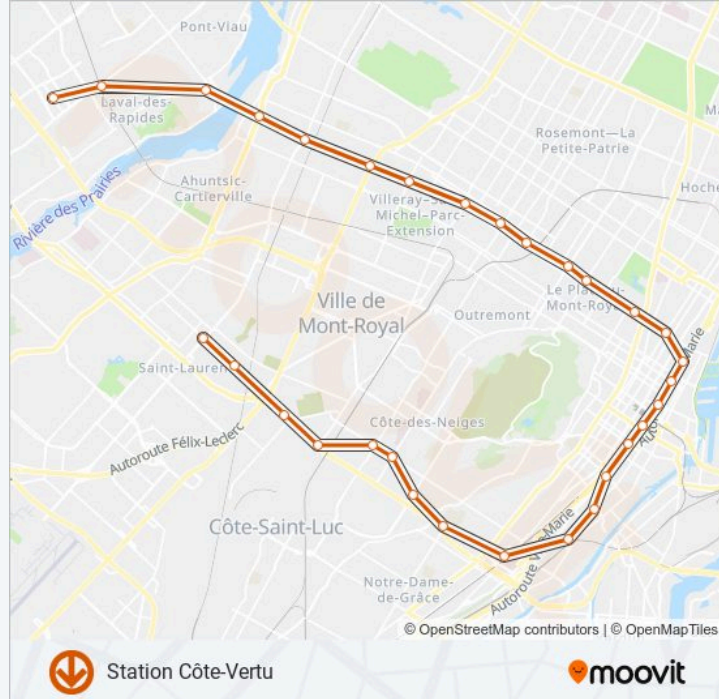

lundi	00:03 - 23:53
mardi	00:01 - 23:53
mercredi	00:01 - 23:53
jeudi	00:01 - 23:53
vendredi	00:01 - 23:53
samedi	00:01 - 23:53
dimanche	00:03 - 23:53

Informations de la ligne LIGNE 2 - ORANGE de métro**Direction:** Station Côte-Vertu**Arrêts:** 31**Durée du Trajet:** 48 min**Récapitulatif de la ligne:**

Station Georges-Vanier

Station Lionel-Groulx

Station Place St-Henri

Station Vendôme

Station Villa-Maria

Station Snowdon

Station Côte-Ste-Catherine

Station Plamondon

Station Namur

Station De La Savane

Station Du Collège

Station Côte-Vertu

Direction: Station Henri-Bourassa

28 arrêts

[VOIR LES HORAIRES DE LA LIGNE](#)

Station Côte-Vertu

Station Place St-Henri

Station Lionel-Groulx

Station Georges-Vanier

Station Lucien-L'Allier

Station Bonaventure

Station Square Victoria-Oaci

Station Place D'Armes

Station Champ De Mars