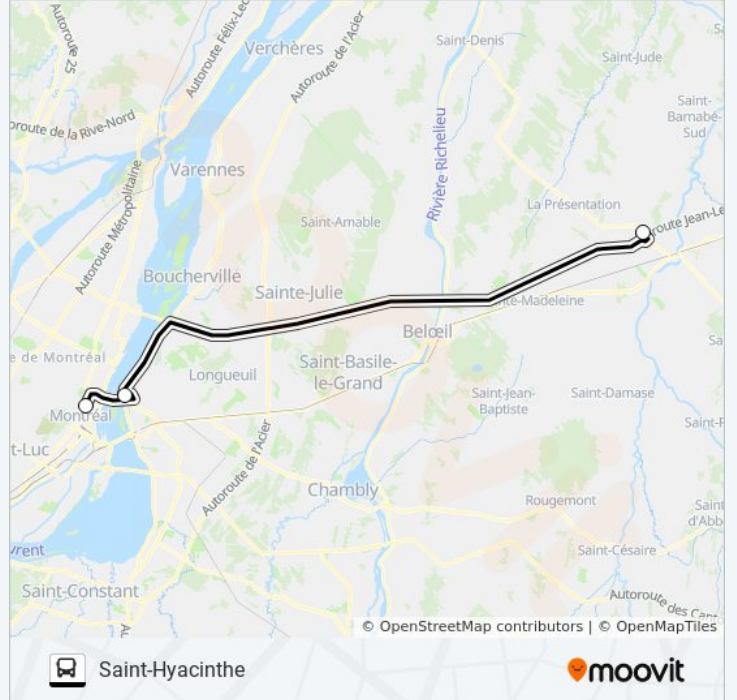

Utilisez l'application Moovit pour trouver la station de la ligne MONTRÉAL - SAINT HYACINTHE de bus la plus proche et savoir quand la prochaine ligne MONTRÉAL - SAINT HYACINTHE de bus arrive.

Direction: Montréal

Direction: Saint-Hyacinthe

4 arrêts

[VOIR LES HORAIRES DE LA LIGNE](#)

Montréal (Aéroport Trudeau)

Montréal (Centre Ville)

Longueuil

Saint-Hyacinthe

Horaires de la ligne MONTRÉAL - SAINT HYACINTHE de bus

Horaires de l'itinéraire Saint-Hyacinthe:

lundi	06:00 - 16:00
mardi	06:00 - 16:00
mercredi	06:00 - 16:00
jeudi	06:00 - 16:00
vendredi	06:00 - 16:00
samedi	06:00 - 16:00
dimanche	06:00 - 16:00

Informations de la ligne MONTRÉAL - SAINT HYACINTHE de bus

Direction: Saint-Hyacinthe

Arrêts: 4

Durée du Trajet: 27 min

Récapitulatif de la ligne:

Les horaires et trajets sur une carte de la ligne MONTRÉAL - SAINT HYACINTHE de bus sont disponibles dans un fichier PDF hors-ligne sur moovitapp.com. Utilisez le [Appli Moovit](#) pour voir les horaires de bus, train ou métro en temps réel, ainsi que les instructions étape par étape pour tous les transports publics à Montréal.