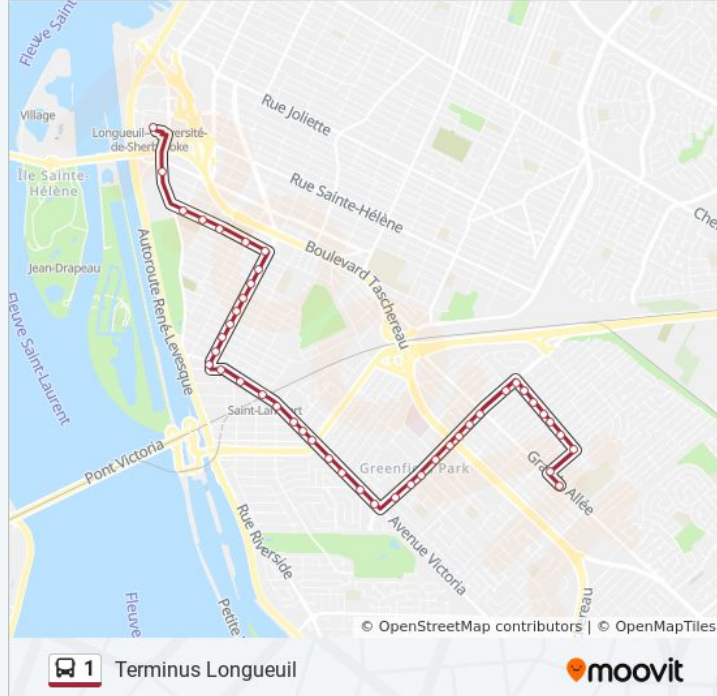

Grande Allée / Marie

3180 Grande Allée

Édouard / William

Édouard / Windsor

Windsor / Gustave-Désourdy

Windsor / Georges

Windsor / Godin

Windsor / Holmes

Windsor / De Gaulle

Windsor / Montgomery

Régent / Parc Gérard-Phillips

Régent / Lionel

## Direction: Terminus Longueuil

43 arrêts

[VOIR LES HORAIRES DE LA LIGNE](#)

Régent / Lionel

Walnut / Windsor

Windsor / Roosevelt

Windsor / De Gaulle

Windsor / Holmes