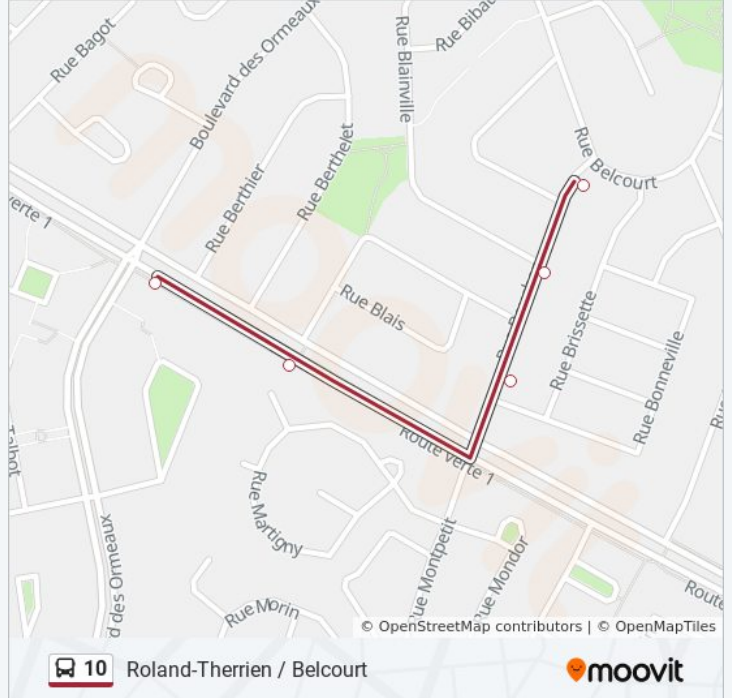

La ligne 10 de bus (Roland-Therrien / Belcourt) a 2 itinéraires. Pour les jours de la semaine, les heures de service sont: (1) Sect. B Vieux-Longueuil: 00:51 - 23:51(2) Terminus Longueuil: 00:12 - 23:11
Utilisez l'application Moovit pour trouver la station de la ligne 10 de bus la plus proche et savoir quand la prochaine ligne 10 de bus arrive.

Direction: Sect. B Vieux-Longueuil

19 arrêts

[VOIR LES HORAIRES DE LA LIGNE](#)

Terminus Longueuil
Roland-Therrien / D'Auteuil
570 Roland-Therrien
Roland-Therrien / De Gentilly E.
Roland-Therrien / De Bruges
Roland-Therrien / St-Michel
Roland-Therrien / Ch. Du Lac
Roland-Therrien / Curé-Poirier E.
Roland-Therrien / Antoinette-Robidoux
Roland-Therrien / Antoinette-Robidoux
Boul. Roland-Therrien Et Ch. Du Tremblay()
Roland-Therrien / Palais De Justice
Roland-Therrien / Jacques-Cartier E.
Roland-Therrien / Toulouse
Roland-Therrien / Des Ormeaux
Roland-Therrien / Bizard
Boucher / Bonneville
Boucher / Blainville
Boucher / Belcourt

Horaires de la ligne 10 de bus

Horaires de l'itinéraire Sect. B Vieux-Longueuil:

lundi	00:51
mardi	Pas Opérationnel
mercredi	Pas Opérationnel
jeudi	Pas Opérationnel
vendredi	05:21 - 23:51
samedi	00:51 - 23:51
dimanche	00:51 - 23:51

Informations de la ligne 10 de bus

Direction: Sect. B Vieux-Longueuil

Arrêts: 19

Durée du Trajet: 20 min

Récapitulatif de la ligne:

Direction: Terminus Longueuil

35 arrêts

[VOIR LES HORAIRES DE LA LIGNE](#)