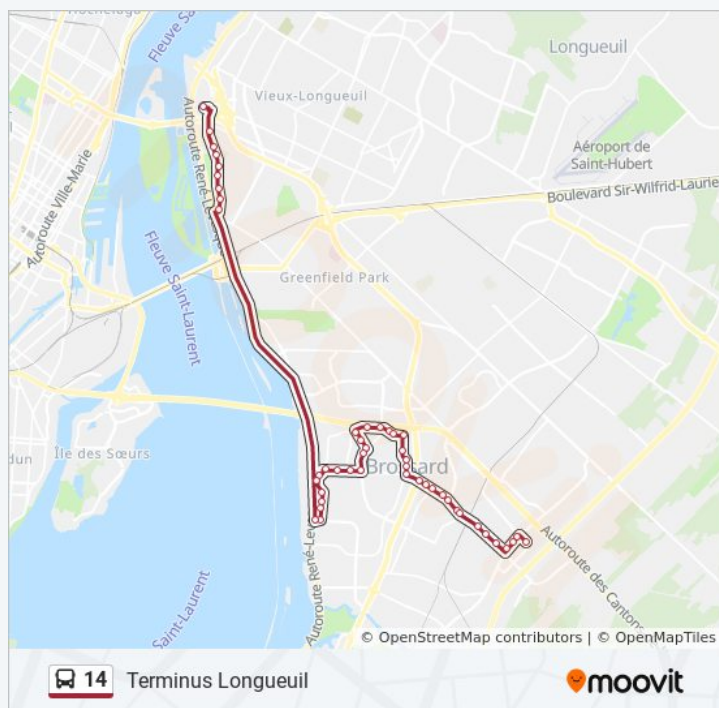

### Informations de la ligne 14 de bus

**Direction:** Terminus Longueuil

**Arrêts:** 49

**Durée du Trajet:** 41 min

**Récapitulatif de la ligne:**

Stravinski / Schubert

Stravinski / Pl. Santerre

Stravinski / Passage Piétonnier