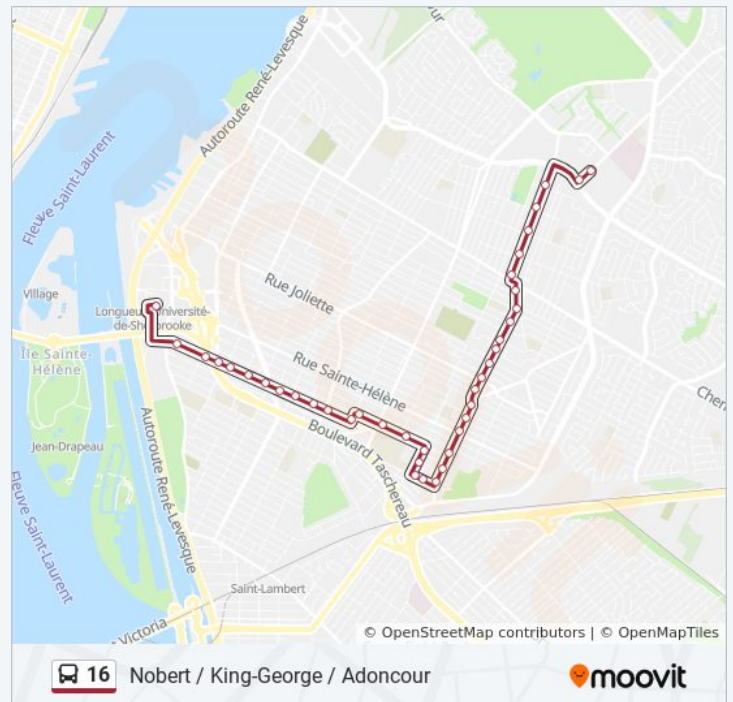

Utilisez l'application Moovit pour trouver la station de la ligne 16 de bus la plus proche et savoir quand la prochaine ligne 16 de bus arrive.

**Direction: Terminus Longueuil**

43 arrêts

[VOIR LES HORAIRES DE LA LIGNE](#)

La Fayette / Benjamin-Constant

La Fayette / Goupil

La Fayette / St-Laurent O.

La Fayette / De La Providence

Boul. La Fayette Et Civique 165

Terminus Longueuil

## Informations de la ligne 16 de bus

**Direction:** Terminus Longueuil

**Arrêts:** 40

**Durée du Trajet:** 24 min

**Récapitulatif de la ligne:**

Les horaires et trajets sur une carte de la ligne 16 de bus sont disponibles dans un fichier PDF hors-ligne sur [moovitapp.com](https://moovitapp.com). Utilisez le [Appli Moovit](#) pour voir les horaires de bus, train ou métro en temps réel, ainsi que les instructions étape par étape pour tous les transports publics à Montréal.