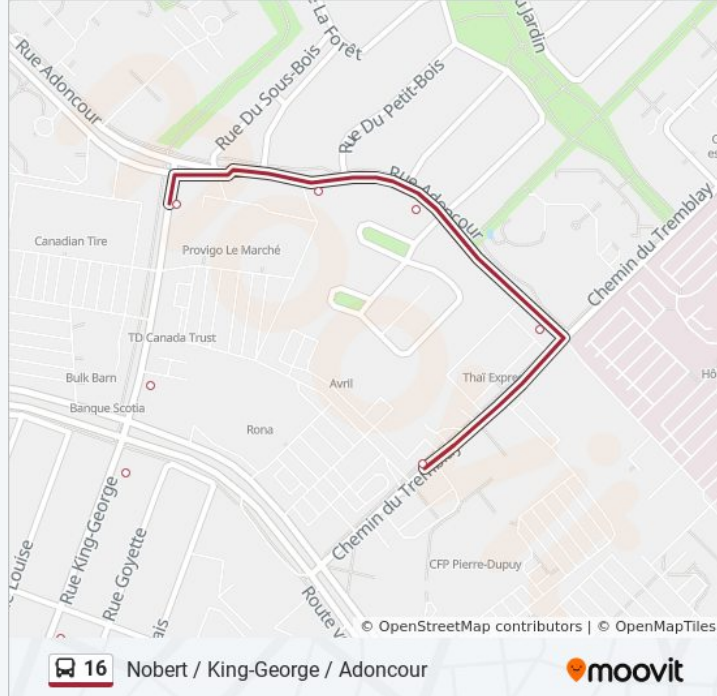

**Informations de la ligne 16 de bus****Direction:** Terminus Longueuil**Arrêts:** 43**Durée du Trajet:** 28 min**Récapitulatif de la ligne:**

Nobert / St-Georges

Nobert / Marquette

Nobert / Westgate

Nobert / Joliette

Antoinette-Robidoux / Lavallée

Antoinette-Robidoux / Laurier

Antoinette-Robidoux / Bellerose

Antoinette-Robidoux / Roland-Therrien

Antoinette-Robidoux / Roland-Therrien

Antoinette-Robidoux / Adoncour

Adoncour / Du Petit-Bois

Adoncour / Du Faubourg

Adoncour / Ch. Du Tremblay

1195 Ch. Du Tremblay

**Direction: Terminus Longueuil**

40 arrêts

[VOIR LES HORAIRES DE LA LIGNE](#)

1195 Ch. Du Tremblay

Ch. Du Tremblay / Roland-Therrien

lundi	00:38 - 23:37
mardi	00:37 - 23:37
mercredi	00:37 - 23:37
jeudi	00:37 - 23:37
vendredi	00:37 - 23:38
samedi	00:38 - 23:38
dimanche	00:38 - 23:38

Wilson / St-Alexandre

Nobert / Brébeuf

Nobert / McGill