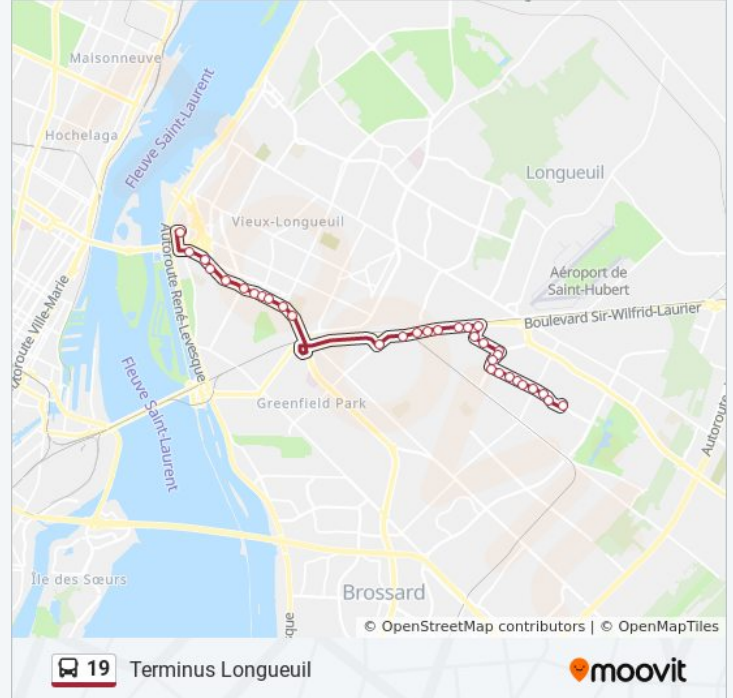

Utilisez l'application Moovit pour trouver la station de la ligne 19 de bus la plus proche et savoir quand la prochaine ligne 19 de bus arrive.

Direction: Terminus Longueuil

33 arrêts

[VOIR LES HORAIRES DE LA LIGNE](#)

Informations de la ligne 19 de bus

Direction: Terminus Longueuil

Arrêts: 33

Durée du Trajet: 22 min

Récapitulatif de la ligne:

Thibault / Gareau

Gareau / Perras

3447 Gareau

Davis / Gareau

Davis / Paul-Provost

Davis / Loiselle

Davis / De Port-Royal

5165 Davis

Davis / M^tée St-Hubert

Davis / Coderre

Davis / Rocheleau

Prince-Charles / Davis

Direction: Terminus Longueuil

34 arrêts

[VOIR LES HORAIRES DE LA LIGNE](#)

Prince-Charles / Davis

Prince-Charles / Primot

Prince-Charles / Cousineau

Cousineau / Howard