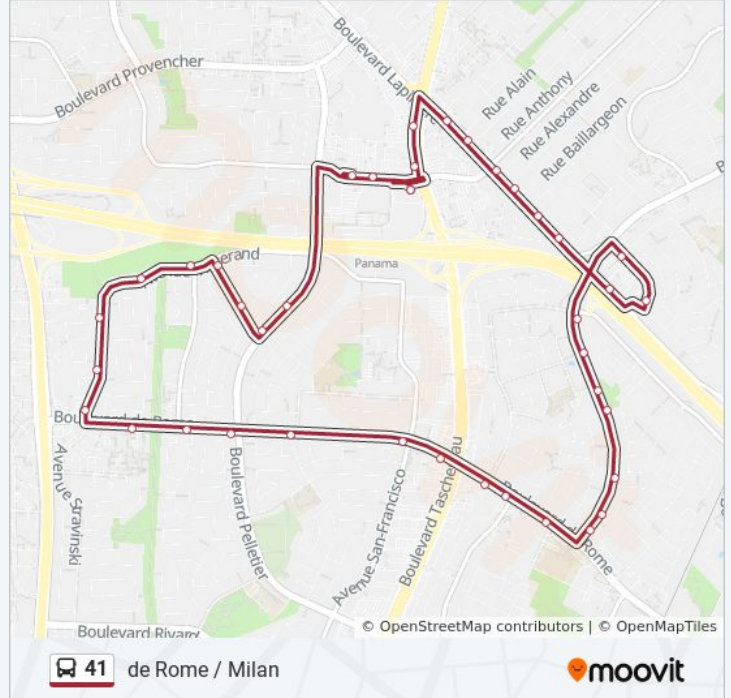

## Direction: Terminus Panama

39 arrêts

[VOIR LES HORAIRES DE LA LIGNE](#)

Terminus Panama  
Pelletier / Tunisie  
Pelletier / Touchette  
1230 Touchette  
Touchette / Tisserand  
Tisserand / Trahan  
Tisserand / Turgeon  
Tisserand / Thérèse  
Tisserand / Pl. Thomas  
Tisserand / De Rome  
De Rome / Pl. Soulanges  
De Rome / Saguenay  
Saguenay / De Séville  
Saguenay / Saturne  
Saguenay / Santiago  
Saguenay / Pelletier  
Saguenay / Sartre  
Sartre / Samson  
Sartre / De Rome  
De Rome / San Francisco  
De Rome / Taschereau

## Informations de la ligne 41 de bus

**Direction:** Terminus Panama

**Arrêts:** 39

**Durée du Trajet:** 30 min

**Récapitulatif de la ligne:**

De Rome / Malo

De Rome / Naples

De Rome / Neuville

Broadway / Bergerac

3260 Lapinière

Lapinière / De Bourgogne

Lapinière / Barry

Lapinière / Aline

6855 Auteuil

Terminus Panama

Les horaires et trajets sur une carte de la ligne 41 de bus sont disponibles dans un fichier PDF hors-ligne sur [moovitapp.com](https://moovitapp.com). Utilisez le [Appli Moovit](#) pour voir les horaires de bus, train ou métro en temps réel, ainsi que les instructions étape par étape pour tous les transports publics à Montréal.