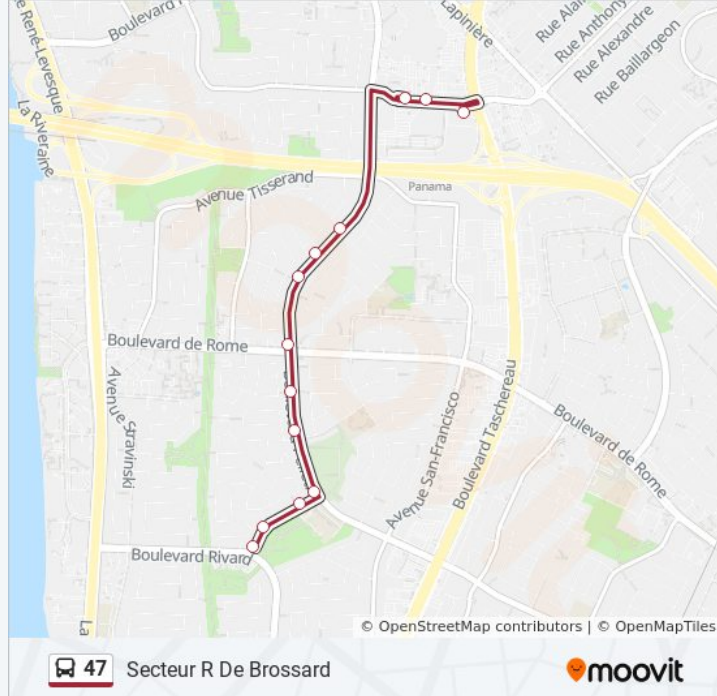

Utilisez l'application Moovit pour trouver la station de la ligne 47 de bus la plus proche et savoir quand la prochaine ligne 47 de bus arrive.

Direction: Terminus Brossard

34 arrêts

[VOIR LES HORAIRES DE LA LIGNE](#)

Sorbonne / Passage Piétonnier

Sorbonne / Santiago

Sorbonne / Rivard

Rivard / Rimbaud

Rivard / Rostand

Rivard / San Francisco

Rivard / Ch. Des Prairies

Rivard / Roussel

Informations de la ligne 47 de bus

Direction: Terminus Brossard

Arrêts: 34

Durée du Trajet: 30 min

Récapitulatif de la ligne:

Ch. Des Prairies / Oigny

Ch. Des Prairies / Outremont

2955 Ch. Des Prairies

Leduc / De Rome

Terminus Brossard

Direction: Terminus Panama

32 arrêts

[VOIR LES HORAIRES DE LA LIGNE](#)

Terminus Brossard

9835 Leduc

Du Quartier / Ch. Des Prairies