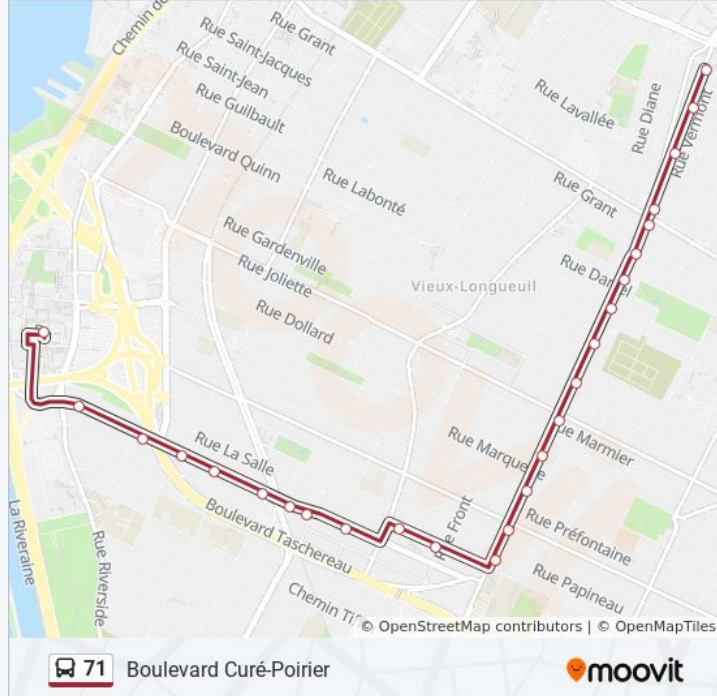

### Direction: Curé-Poirier

26 arrêts

[VOIR LES HORAIRES DE LA LIGNE](#)

Terminus Longueuil

La Fayette / St-Charles O.

La Fayette / De La Providence

La Fayette / Goupil

La Fayette / Benjamin-Constant

### Informations de la ligne 71 de bus

**Direction:** Curé-Poirier

**Arrêts:** 26

**Durée du Trajet:** 19 min

**Récapitulatif de la ligne:**

Curé-Poirier O. / Ch. De Chambly  
 Curé-Poirier E. / Ch. De Chambly  
 Curé-Poirier E. / Lavallée  
 Curé-Poirier E. / Laurier  
 Curé-Poirier E. / Kent

**Direction: Terminus Longueuil**

33 arrêts

[VOIR LES HORAIRES DE LA LIGNE](#)

Curé-Poirier E. / Kent  
 Roland-Therrien / Ch. Du Lac  
 Ch. Du Lac / Valade  
 Ch. Du Lac / Vianney  
 Ch. Du Lac / Adoncour  
 Adoncour / Curé-Poirier E.  
 945 Curé-Poirier E.  
 Curé-Poirier E. / Roland-Therrien  
 Frontenac / Laurier  
 Frontenac / Lavallée  
 Curé-Poirier E. / Ch. De Chambly  
 Curé-Poirier O. / St-Alexandre  
 Curé-Poirier O. / Brébeuf  
 Curé-Poirier O. / Mcgill  
 Curé-Poirier O. / Quinn  
 Curé-Poirier O. / Jean-Béliveau  
 Curé-Poirier O. / Joliette  
 Curé-Poirier O. / Dollard