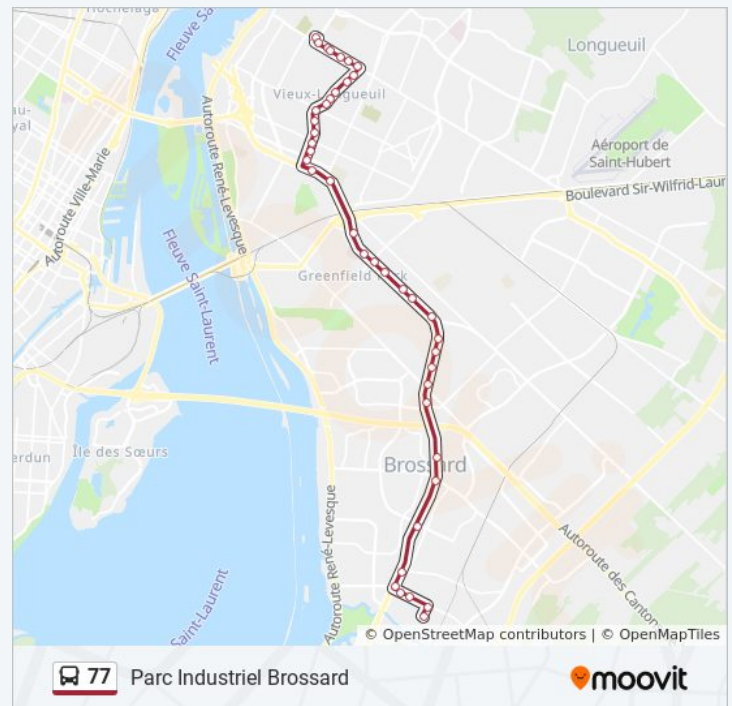

Ch. Du Coteau-Rouge / Dollard

Ch. Du Coteau-Rouge / Joliette

Ch. Du Coteau-Rouge / Jean-Béliveau

lundi	06:27 - 21:25
mardi	06:27 - 21:25
mercredi	06:27 - 21:25
jeudi	06:27 - 21:25
vendredi	07:44 - 21:43
samedi	07:44 - 21:43
dimanche	07:44 - 21:43

Informations de la ligne 77 de bus

Direction: Parc Ind. Brossard

Arrêts: 43

Durée du Trajet: 41 min

Récapitulatif de la ligne:

Ch. Du Coteau-Rouge / Montarville

Ch. Du Coteau-Rouge / Labonté

Ch. Du Coteau-Rouge / Brébeuf